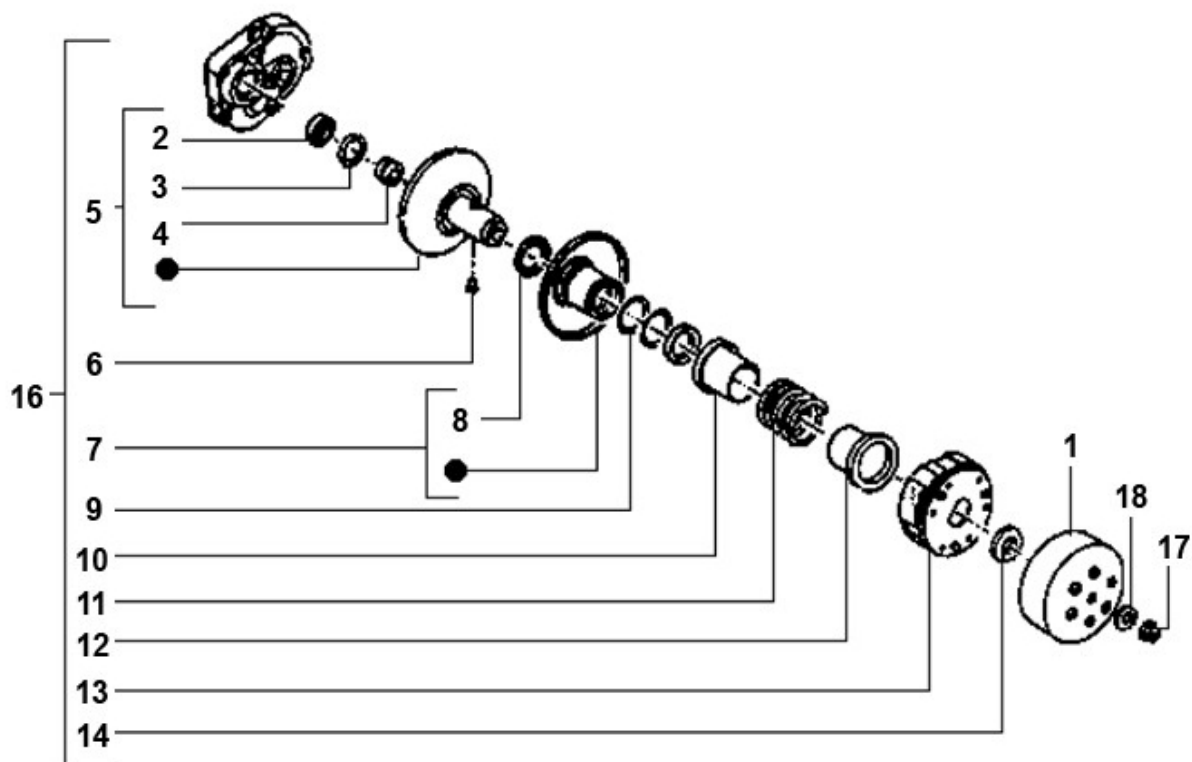

Marke MOTOR
 Modell PIAGGIO
 Ausführung 2T AC
 g

Zeichnung KOPPELING (6960)

Verzeichnis	Artikelnummer	Beschreibung
01	88021	KUPPLUNGSGLOCKE PIAGGIO 107 COOL-VAN
01	4460	KUPPLUNGSGLOCKE PIAGGIO/KYMCO/HONDA 107mm SUPERTEC
01	9924950	KUPPLUNGSGLOCKE PIAGGIO 107 WING TP
01	M77.11115	KUPPLUNGSGLOCKE PIAGGIO/KYMCO/PEUGEOT MALOSSI
01	M77.11207	verfallen KUPPLUNGSGLOCKE SPORT MALOSSI HO/KY/PIA/
02	82655R	PIAGGIO LAGER
04	289952	PIAGGIO KUPPLUNG NADELLAGER 310-8079
05	4795526	PIAGGIO RIEMENSCHLEIBE AUSSEN
06	482766	PIAGGIO GLEITSTIFT KUPPLUNG AR C13
07	89073	WANDLER AUSSEN SCHEIBE PIAGGIO SCOOTER OT
07	89073	WANDLER AUSSEN SCHEIBE PIAGGIO SCOOTER OT
08	10131	WELLENDICHTRING 34 x 39 x 3 DG ARUSO
09	289840	PIAGGIO O-RING KUPPLUNG 40x2 AR C02
10	483443	PIAGGIO BUCHSE Q=60/43-32 C02
11	9908470	GEGENDRUCKFEDER VARIO PIAGGIO VERSTARKT TP
12	487935	PIAGGIO ABDECKUNG KUPPLUNG
13	CM1002045	PIAGGIO C14 KUPPLUNGSELEMENT
13	25930	KUPPLUNGSBELÄGE MINARELLI/PIAGGIO 107mm STD
13	25943	KUPPLUNGSBELÄGE MINARELLI 107mm VERSTARKT
13	25952	KUPPLUNGSBELÄGE MINARELLI 107mm RACE RMS
14	107013	MUTTER FÜR KUPPLUNG MINARELLI/PEUGEOT/PIAGGIO 28x1
16	3608	KUPPLUNG MINARELLI/PEU/PIAGGIO/KYMCO 107 KOMPLETT
17	89872	POLRADMUTTER PIAGGIO/PEUGEOT/SYM 4T 10x1.25 (1)
18	265300	PIAGGIO SCHEIBE 23 x 15 x 0.5