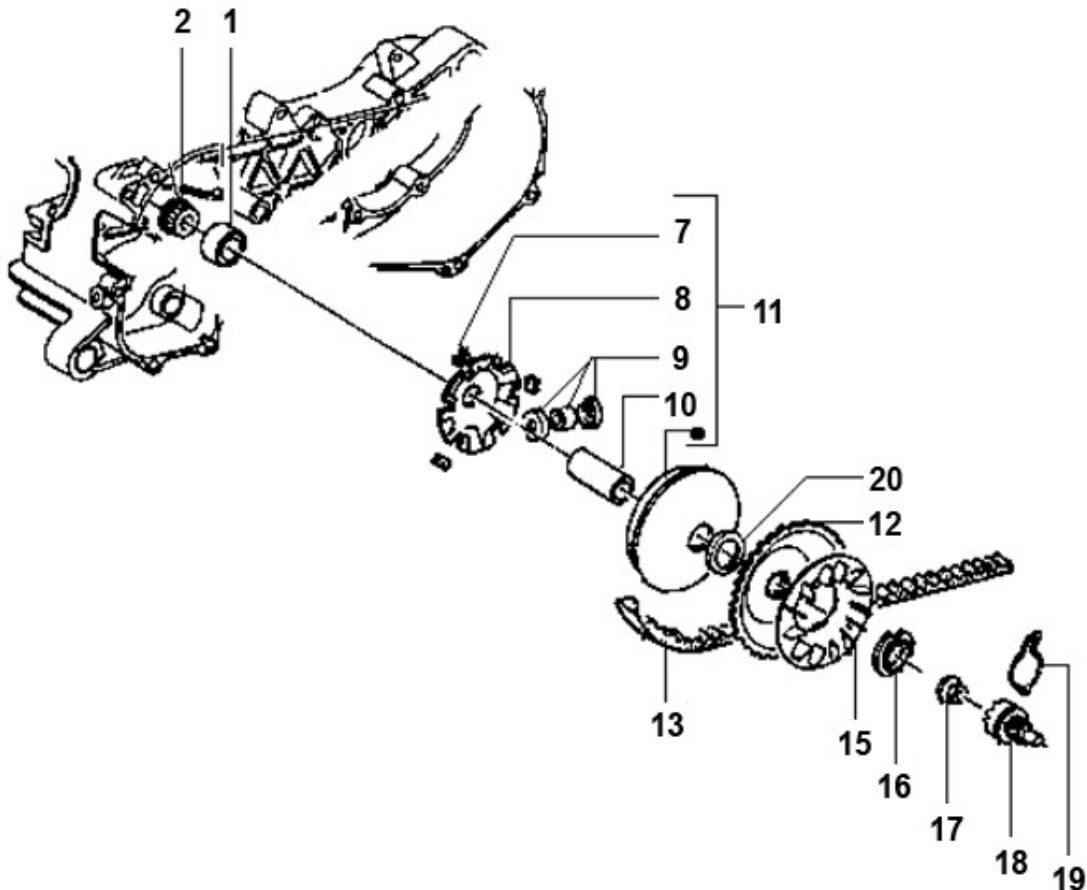

Marke MOTOR
 Modell PIAGGIO
 Ausführung 2T AC
 g

MOKiX

Zeichnung VARIATEUR (6961)

Verzeichnis	Artikelnummer	Beschreibung
01	479495	PIAGGIO SCHEIBE 26x15-5.5
02	286158	ANTRIEBSRITSEL ÖLPUMPE KURBELWELLE PIAGGIO 2T ORG
07	3705	VARIATOR-GLEITSTÜCKE PIAGGIO 1st
08	T0084	verfallen WINKELSCHEIBE TECNOM. PIA TPH/NR
09	100420850	VARIO ROLLEN (6) 16x13 MKX 8.5gr
10	92134	VARIATOR-BUCHSE PIAGGIO 50cc 2T 15x19.8x38mm
11	3702	VARIATORSATZ PIAGGIO TYPHOON/SFERA STD SUPERTEC
11	3702	VARIATORSATZ PIAGGIO TYPHOON/SFERA STD SUPERTEC
12	20145	RIEMENENSCHLEIBEN/STARTERKRANZ PIAGGIO 2T > '98
12	20145	RIEMENENSCHLEIBEN/STARTERKRANZ PIAGGIO 2T > '98
13	90063	KEILRIEMEN DAYCO 17.5x 804 PIAGGIO NRG/TYPHOON
13	8480	KEILRIEMEN 17.5x 804 PIAGGIO TYPHOON/PIAGGIO NRG
13	F958KV	KEILRIEMEN MKX 18.0x 808 PIAGGIO RUNNER
15	5258	VARIO/LÜFTERSCHLEIBE PIAGGIO <99 PVC SUPERTEC
15	85599	VARIO/LÜFTERSCHLEIBE PIAGGIO >99 NT PVC ST

Verzeichnis	Artikelnummer	Beschreibung
16	20898	KICKSTARTER-KLAUE PIAGGIO SCOOTER NT
17	89872	POLRADMUTTER PIAGGIO/PEUGEOT/SYM 4T 10x1.25 (1)
18	5260	KICKSTARTER-ZAHNRAD PIAGGIO 50cc 2T SP
19	20899	KICKSTARTER-ZAHNRADFEDER PIAGGIO 2T SCOOTERS
20	90600	BEGRENZER RING 20x25x6 PIAGGIO/CHINA 4T SUPERTEC