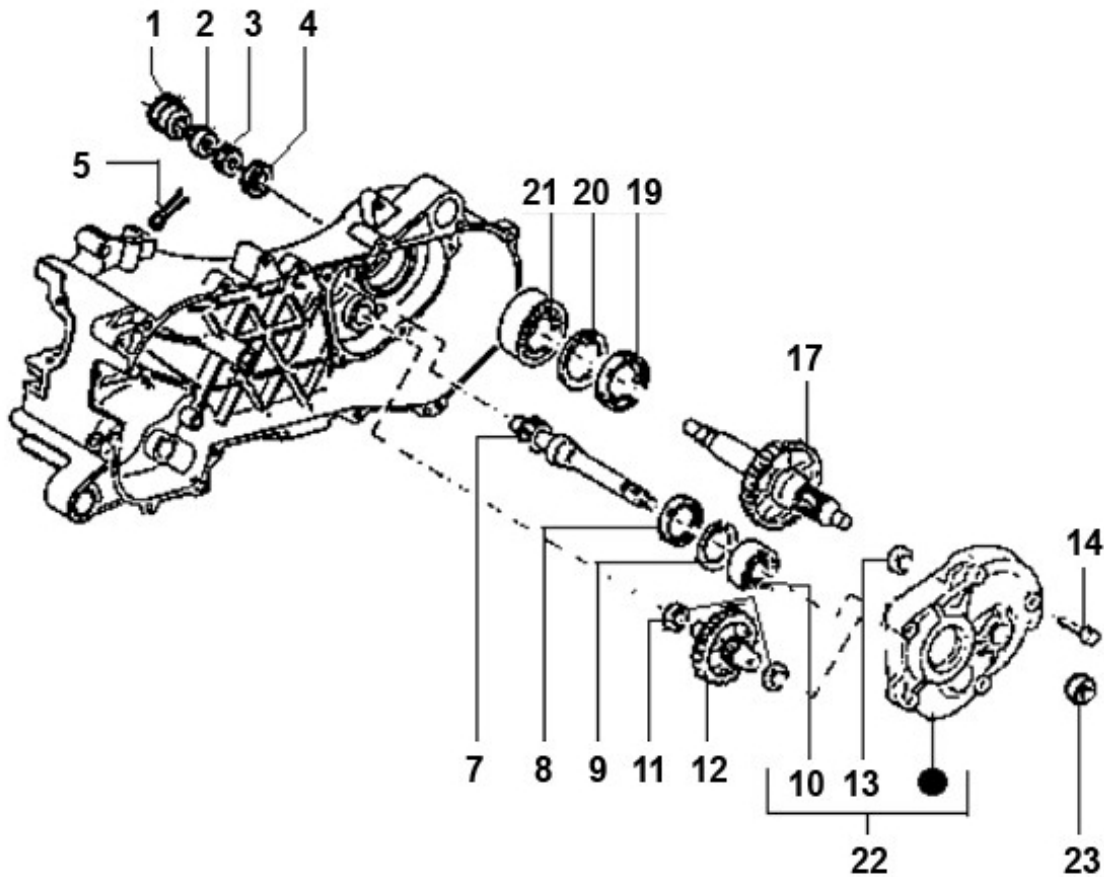

Marke MOTOR
 Modell PIAGGIO
 Ausführung 2T AC
 g

Zeichnung EINDOVERBRENGING (6962)

Verzeichniss	Artikelnummer	Beschreibung
01	5581	RADBLENDE PIAGGIO TYPHOON SCHWARZ
02	90560	ACHSMUTTER KAPPE PIAGGIO 24mm/13mm (RMS)
03	90411	ACHSMUTTER PIAGGIO 2T/4T16x1.25
04	159347	PIAGGIO UNTERLEGSCHIEBE 34x16x2.2 AR.AS
05	10184	SPLINT ZINK 3.5x40mm 10 stück
07	4795935	verfallen PIA GETR.EINGANG Z=13
08	480066	PIAGGIO ÖLDICHTRING 28x17x15
09	480953	PIAGGIO SEGERING X R3.9
10	4228	LAGER SKF 6203 C3 17-40-12 (1)
11	288639	PIAGGIO SCHEIBE 26 x 16 x 1
12	4802185	ENDANTRIEB PIAGGIO 50cc 2T/4T 13/46 ORG
13	85594	NADELLAGER HINTEN ACHSE PIAGGIO 12x18x12 RMS
14	89561	FLANSCH SCHRAUBEN SW10 M6x40 SILBER 10st
17	4874855	PIAGGIO ZAHNRAD Z=49 C19-C22
17	9290	HINTERRADACHSE PIAGGIO TYPHOON/SFERA/ZIP 126mm RMS
19	478498	PIAGGIO WELLENDICHTRING 47x30-6 HINTERRAD
20	006647	PIAGGIO CIRCLIP 47mm

Verzeichnis	Artikelnummer	Beschreibung
21	4237	LAGER NTN/SKF 6204 C3 20-47-14 (1)
22	4874805	PIAGGIO GETRIEBEDECKEL C06<->C25 3.9
23	478197	PIAGGIO KLEMRING 5mm