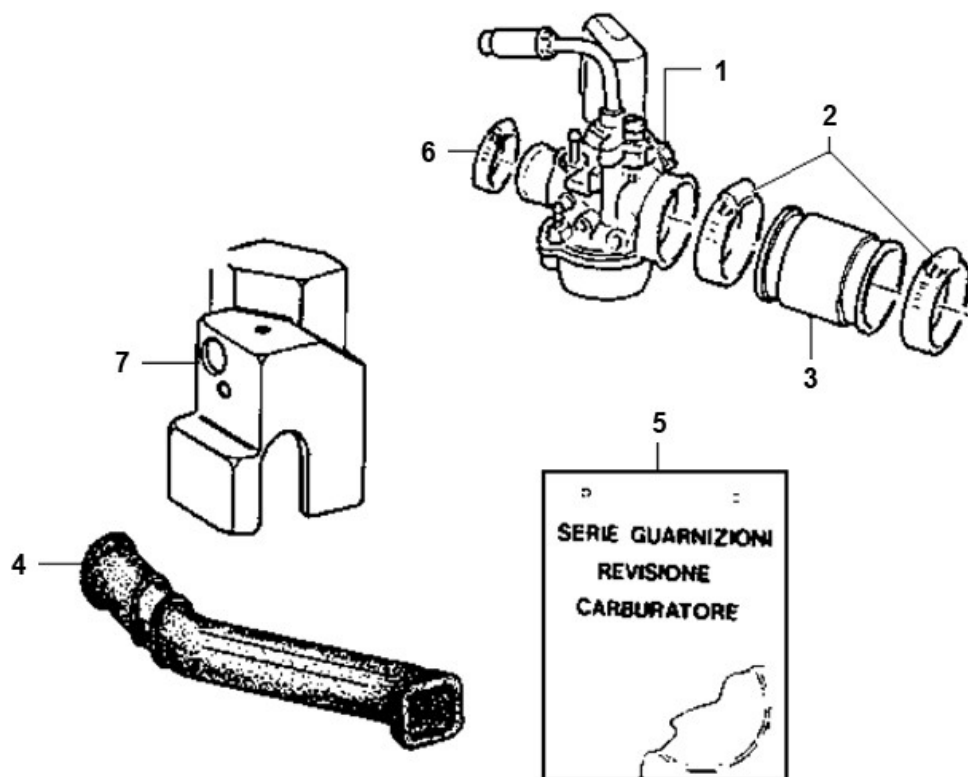

Marke MOTOR
 Modell PIAGGIO
 Ausführung 2T AC
 g

MOKiX

Zeichnung CARBURATEUR COMPLETE (6967)

Verzeichnis	Artikelnummer	Beschreibung
01	88571	VERGASER PIAGGIO 12.0mm KOMPLETT STD SP
02	87654	SCHLAUSCHELLE-9 INOX 16x25 (1)
03	86128	ANSAUGGUMMI PIAGGIO SCOOTER <"00 ALT MODEL
04	21192	HEIZUNGSSCHLAUCH VERGASER DELLORTO/WEBER ORG
05	52622.77	DICHTUNGSSATZ PHVA DELLORTO SCOOTER (1)
06	88223	SCHLAUSCHELLE-9 INOX 10x24 pro stuck
07	21191	HEIZUNGSGUMMI VERGASER DELLORTO/WEBER