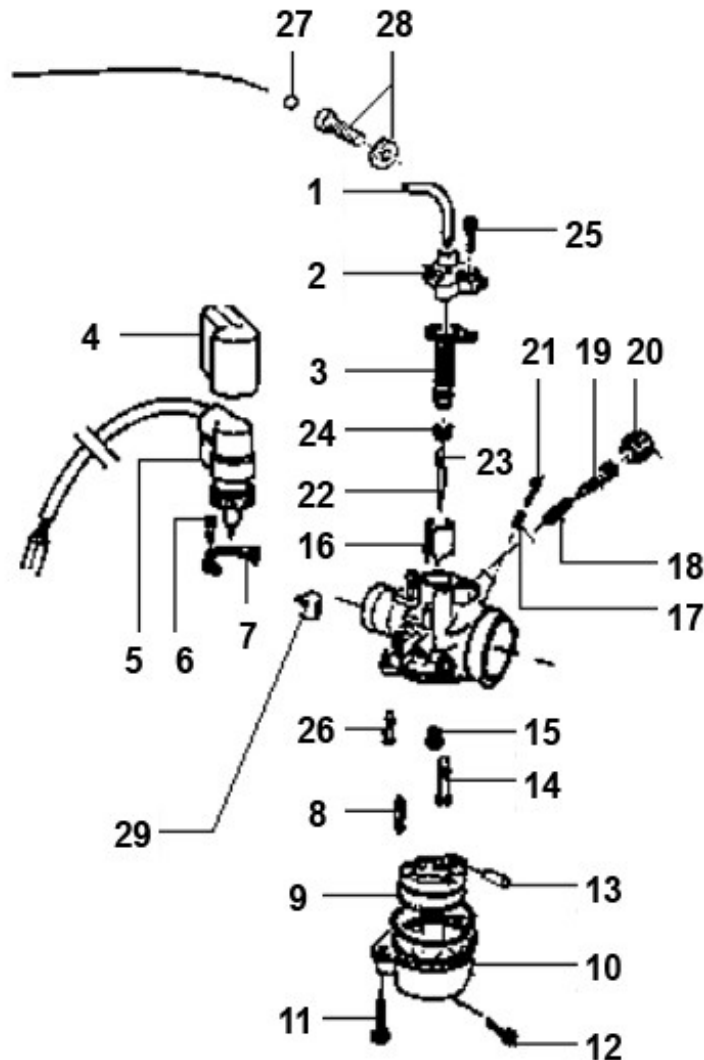

Marke MOTOR
 Modell PIAGGIO
 Ausführung 2T AC
 g

MOKiX

Zeichnung CARBURATEUR DELEN (6968)

Verzeichnis	Artikelnummer	Beschreibung
01	14276.35	ROHRBOGEN 90° DELLORTO (1)
02	14308.53	VERGASERDECKEL DELLORTO SCOOTER (1)
03	13686.61	GASSCHIEBERFEDER DELLORTO SCOOTER (1)
05	3183	ELEKTRISCHE CHOKE PEU/PIAGGIO/KYMCO/SYM JET/HOT 50
06	13060.36	STARTERMONTAGE SCHRAUBE DELLORTO (1)
07	13693.21	STARTERMONTAGE PLATTE DELL SCOOTER IMI (1)
08	11668.05	SCHWIMMERNADEL DELLORTO SCOOTER (1)
09	13700.1	SCHWIMMER DELLORTO SCOOTER (1)
10	14363.96	SCHWIMMERKAMMER DELLORTO SCOOTER (1)
11	13709.36	SCHWIMMERKAMMERSCHRAUBE DELLORTO SCOOTER (1)
12	432456	PIAGGIO ABLASSSCHRAUBE SCHWIMMERKAMMER
13	13679.22	SCHWIMMERSTIFT DELLORTO SCOOTER (1)
14	11600.36	LUFTDÜSE DELLORTO SCOOTER (1)
14	11600.34	LUFTDÜSE DELLORTO SCOOTER (1)
15	8236/54	DÜSE DELLORTO GROß 6mm 54

Verzeichnis	Artikelnummer	Beschreibung
16	14230.40	GASSCHIEBER PVHA 12 DELLORTO SCOOTER (1)
17	1411.61	LUFTSTELLFEDER DELLORTO SCOOTER (1)
18	4670.61	STANDGASFEDER DELLORTO SCOOTER (1)
19	13688.37	STANDGASSCHRAUBE DELLORTO SCOOTER (1)
20	12144.31	vervallen STATIONAIRSCHROEF DOP
21	14055.37	LUFTSTELLSCHRAUBE DELLORTO SCOOTER (1)
22	13680.12A	DÜSENNADEL DELLORTO SCOOTER (1)
23	13681.21	DÜSENNADELCLIP DELLORTO SCOOTER (1)
24	13687.21	FEDERTELLER DELLORTO SCOOTER (1)
25	7526.36	VERGASERDECKELSCHRAUBE DELLORTO SCOOTER (1)
26	13815.60	STARTERDÜSE DELLORTO SCOOTER (1)
28	8932.37	STELLSCHRAUBE DELLORTO SCOOTER (1)