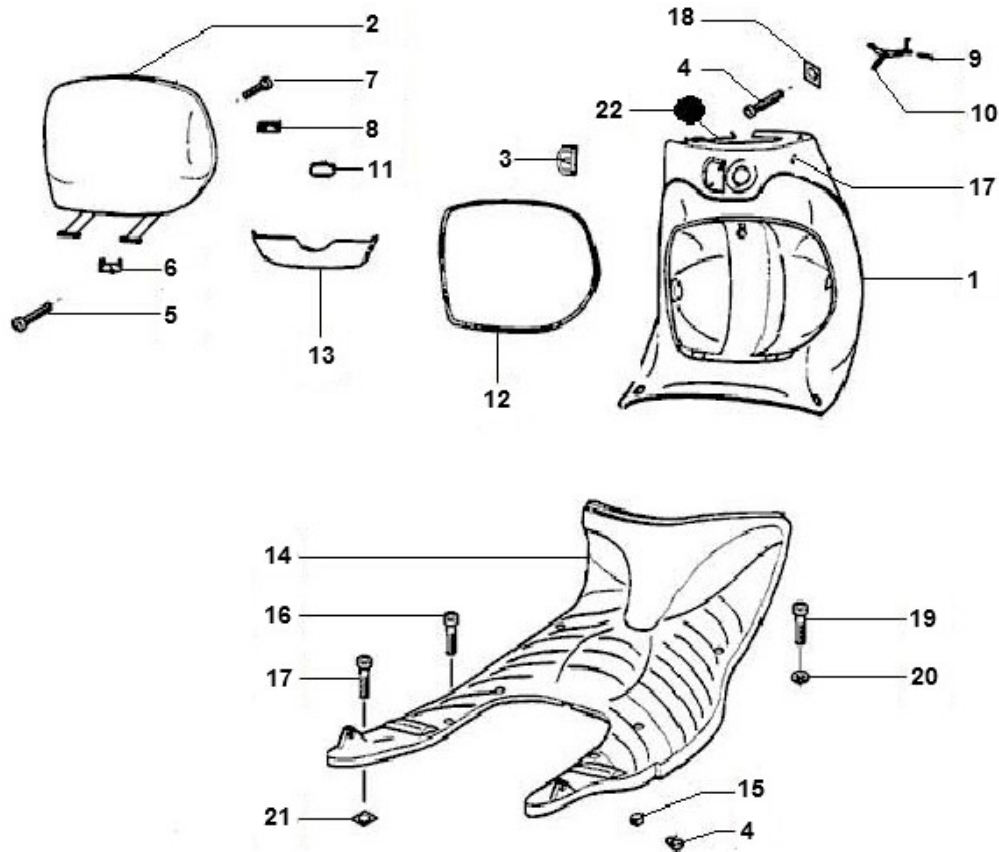

Marke Piaggio
 Modell ZIP
 Ausführung 2000 2T AC
 9

MOKiX

Zeichnung 43.BEENSCHILD (7178)

Verzeichnis	Artikelnummer	Beschreibung
01	21017	INNENVERKLEIDUNG PIAGGIO ZIP 2000 ANTRACIET
01	575395000C	PIAGGIO HANDSCHUHFACH ZIP 2000 SCHWARZ
02	21018	verfallen HANDSCHUHKASTEN DECKEL ZIP'00 ANTRACIET
02	575396000C	PIAGGIO ZIP 2T HANDSCHUHKASTEN DECKEL SCHWARZ
03	5582	HELMHALTER PIAGGIO SCOOTERS
04	89882	BLECHSCHRAUBEN SATZ 4.0x12mm SCHWARZ 10st
05	267958	PIAGGIO KREUZSLITZSCHRAUBE ST 3x19
06	257614	PIAGGIO SCHARNIER HALTER LH+RH ORG
07	268596	PIAGGIO SCHRAUBE
08	252420	PIAGGIO FEDERHALTER
09	257617	PIAGGIO FEDER NSL
10	295528	PIAGGIO GEPÄCKHAKEN BEINSCHILD
11	573057	PIAGGIO SCHLOßFEDER M04-M19
12	297275	PIAGGIO HANDSCHUHFACH GUMMI
13	575799000M	PIAGGIO C25 HANDSCHUHFACH

Verzeichnis	Artikelnummer	Beschreibung
13	575799000M	PIAGGIO C25 HANDSCHUHFACH
13	575799000C	PIAGGIO ZIP 2T HANDSCHUHFACH SCHWARZ
14	21021	TRITTBRETT PIAGGIO ZIP NM 2T/4T ANTHRAZIT ORG
14	21203	TRITTBRETT PIAGGIO ZIP NM 2T/4T SCHWARZ ORG
15	10250	BLECHMUTTER 3.9mm 10 stück
16	5312	BUND-SCHRAUBE M6x21 (8x5) SCHWARZ (1)
17	89882	BLECHSCHRAUBEN SATZ 4.0x12mm SCHWARZ 10st
18	10250	BLECHMUTTER 3.9mm 10 stück
19	89882	BLECHSCHRAUBEN SATZ 4.0x12mm SCHWARZ 10st
20	006126	PIAGGIO UNTERLEGSCHIEBE
21	89888	BLECHMUTTER SATZ M6 METRISCH 10 stück
22	86130	VARIATORDECKEL-GUMMI PIAGGIO AT ORG