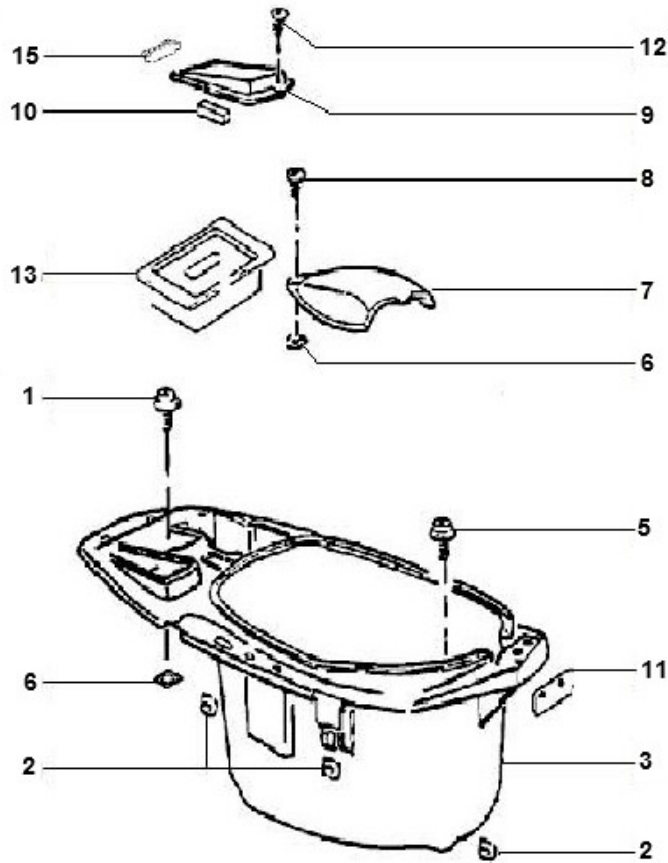

Marke Piaggio
 Modell ZIP
 Ausführung 2000 2T AC
 g

MOKiX

Zeichnung 30.HELMBAK (7184)

Verzeichnis	Artikelnummer	Beschreibung
01	89882	BLECHSCHRAUBEN SATZ 4.0x12mm SCHWARZ 10st
02	89888	BLECHMUTTER SATZ M6 METRISCH 10 stück
03	21016	HELMFACH PIAGGIO ZIP 2000 ORG
05	5313	BUND-SCHRAUBE M6x18 (9x5) SCHWARZ (1) ORG
06	10250	BLECHMUTTER 3.9mm 10 stück
07	575391	PIAGGIO HELMFACHDECKEL VERGASER
08	89882	BLECHSCHRAUBEN SATZ 4.0x12mm SCHWARZ 10st
09	575392	PIAGGIO ZIP C25 BATTERIEDECKEL
10	297446	PIAGGIO BATTERIEDECKEL GUMMI
11	575835	vervallen PIA HELMBAKPLAAT C25
12	89882	BLECHSCHRAUBEN SATZ 4.0x12mm SCHWARZ 10st
13	576026	PIAGGIO C25 BATTERIEFACH