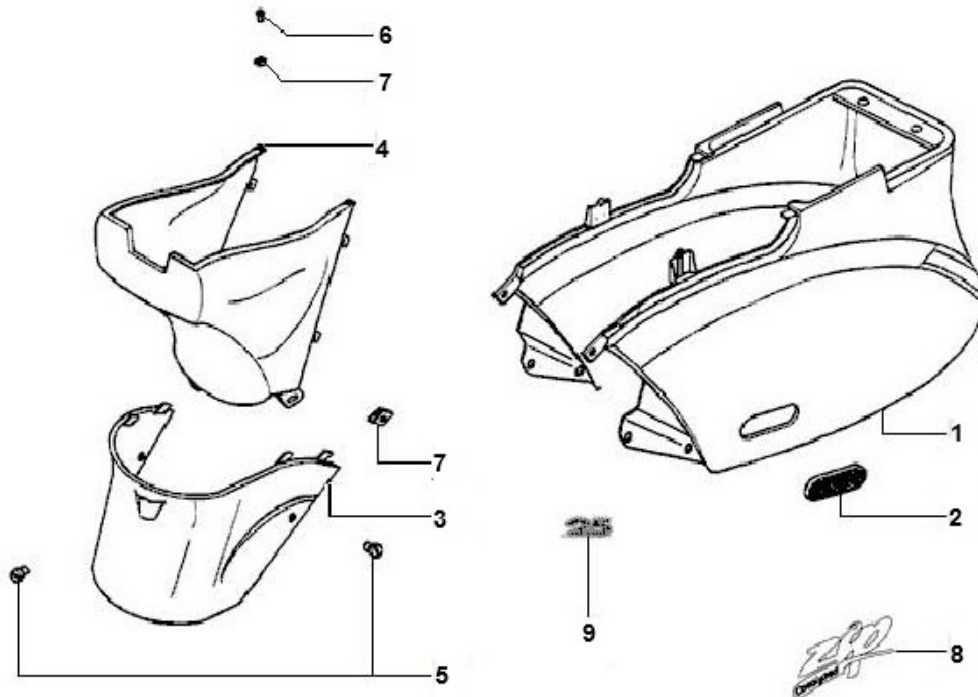

Marke Piaggio  
 Modell ZIP  
 Ausführung 2000 2T AC  
 g

**MOKiX**

Zeichnung 41.MOTORSCHERM (7182)

Verzeichnis	Artikelnummer	Beschreibung
01	21004	RAHMENVERKLEIDUNG PIAGGIO ZIP'00 SCHWARZ 94 ORG
01	21005	RAHMENVERKLEIDUNG PIAGGIO ZIP'00 BLAU 280
01	21012	RAHMENVERKLEIDUNG PIAGGIO ZIP'00 GRUNDIERT ORG
02	33071	REFLEKTOR RECHTECKIG 96x24 ORANGE KLEBE CE
03	575404000C	PIAGGIO ZIP 2T MOTORVERKLEIDUNG ANTRACIET
03	57540400G7	PIAGGIO C25 MOTORVERKLEIDUNG ANTRACIET
04	57540500G7	PIAGGIO C25 MOTORVERKLEIDUNG ANTRACIET
04	575405000C	PIAGGIO C25 MOTORVERKLEIDUNG SCHWARZ
05	89882	BLECHSCHRAUBEN SATZ 4.0x12mm SCHWARZ 10st
06	89882	BLECHSCHRAUBEN SATZ 4.0x12mm SCHWARZ 10st
07	10250	BLECHMUTTER 3.9mm 10 stück
08	577023	PIAGGIO ZIP EMBLEM C25 2001>
09	576745	PIAGGIO 25 EMBLEM C255