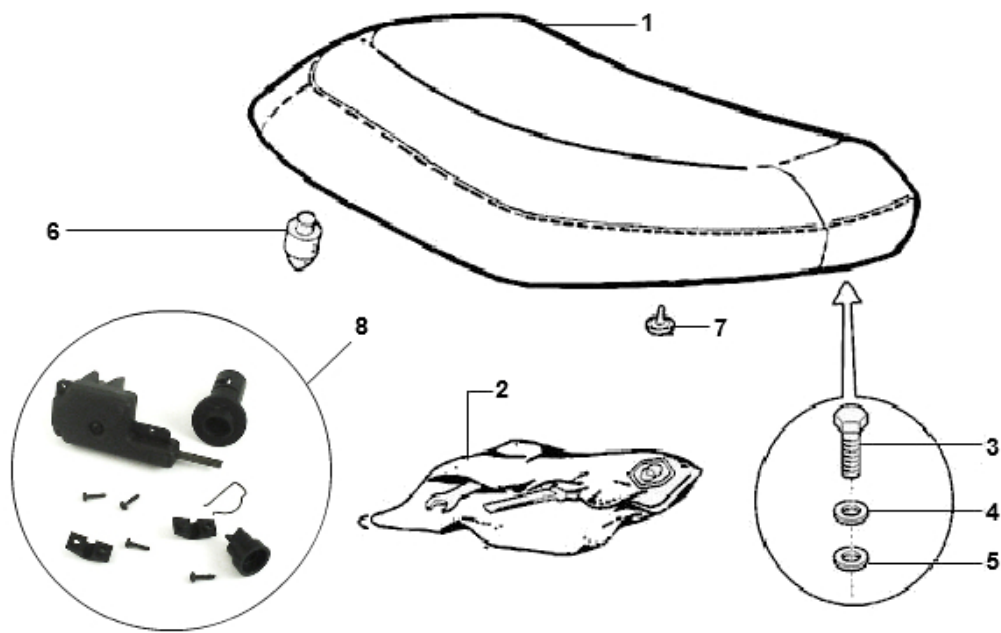

Marke Piaggio  
 Modell ZIP  
 Ausführung 2000 2T AC  
 g

**MOKiX**

Zeichnung 33.BUDDY (7184)

Verzeichnis	Artikelnummer	Beschreibung
01	90759	SITZBANK PIAGGIO ZIP"00 4T SCHWARZ ORG
01	4731	SITZBEZUG PIAGGIO ZIP 2000 1e SCHWARZ
01	4730	SITZBEZUG PIAGGIO ZIP 2000 1e CARBON/SCHWARZ
02	90320	WERKZEUG SATZ (4 teilig) TTOOLZ
03	031091	PIAGGIO BOLZEN M6 x 22 SW10
04	10314	UNTERLEGSCHIEBE M 6 ZINK 100st
05	10311	ZAHNSCHIEBE M6 ZINK 100st
06	577492	PIAGGIO DÄMPFER
07	494428	PIAGGIO SITZBANKGUMMI C06
08	494977	SITZBANKSCHLOß PIAGGIO ZIP 2000 4T/2T (SATZ) ORG