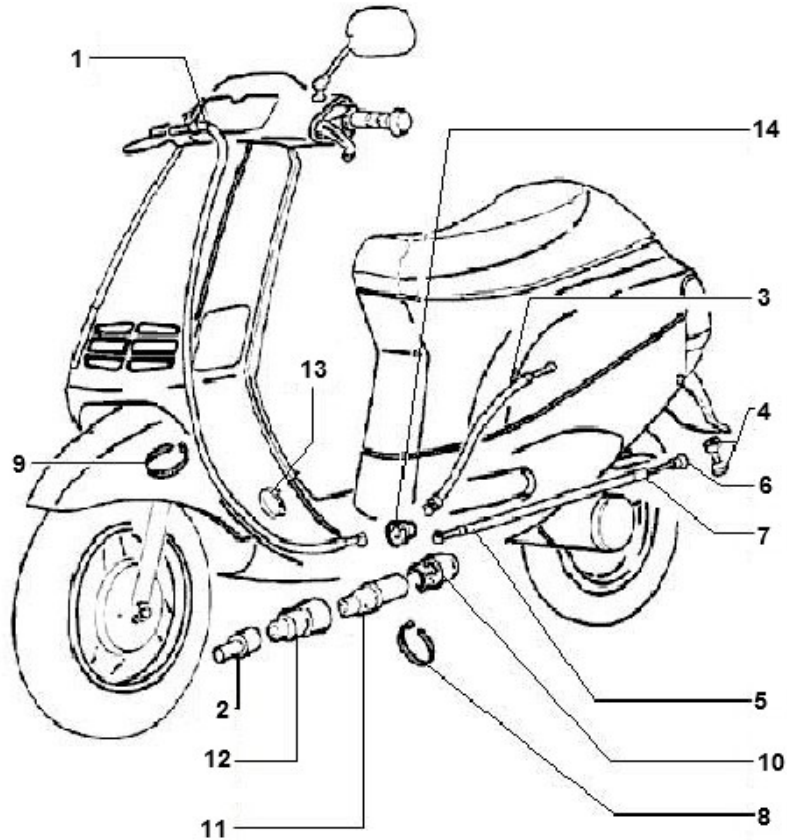

Marke Piaggio
 Modell ZIP
 Ausführung 2000 2T AC
 g

MOKiX

Zeichnung 29.REM / GASKABEL (7192)

Verzeichnis	Artikelnummer	Beschreibung
01	7592	GASZUG PIAGGIO ZIP bis "99 LANG
02	269572	PIAGGIO GASZUGKLEMME SSP-C25
03	88241	GASZUG PIAGGIO ZIP 4T SUPERTEC
04	498339	vervallen PIA STELNIPPEL OLIEMIX
05	560448	PIAGGIO C06-C07-C13 ÖLPUMPENZUG
06	114256	vervallen PIA NIPPEL
07	147511	PIAGGIO KABELSCHUTZ
08	145298	PIAGGIO TIE-RIPS
09	6042	KABELBINDER/TEI-RIP 300mm 4.8mm SCHWARZ 100 stück
10	271976	PIAGGIO GASZUGVERTEILERSCHUTZ SSP
11	269571	PIAGGIO GASZUGVERTEILER C06-C22
12	271977	PIAGGIO GASZUGVERTEILERSCHUTZ SSP
13	231590	PIAGGIO NSP-C06-C07-C25 KABELKLEMME
14	188761	PIAGGIO KABELFÜHRUNG