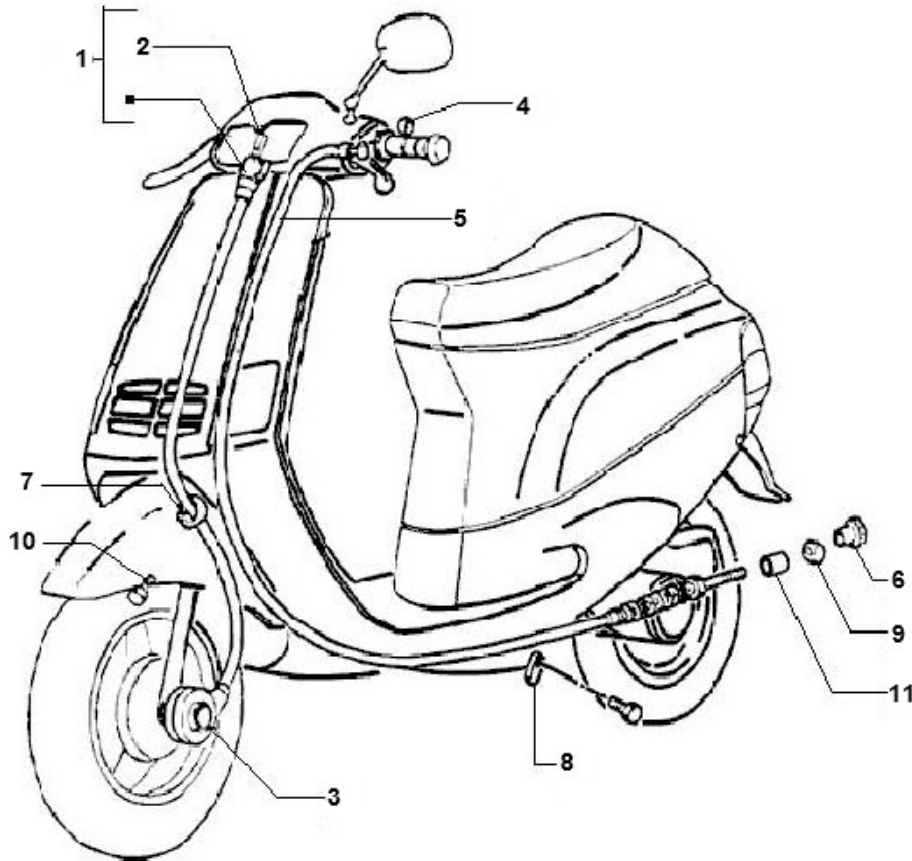

Marke Piaggio
 Modell ZIP
 Ausführung 2000 2T AC
 9

MOKiX

Zeichnung 28.KM / REMKABEL (7193)

Verzeichnis	Artikelnummer	Beschreibung
01	91321	TACHOWELLE PIAGGIO ZIP '00 SUPERTEC
02	91321	TACHOWELLE PIAGGIO ZIP '00 SUPERTEC
03	4701	TACHOANTRIEB PIAGGIO ZIP "2000 NT
04	9614	EINSTECKNIPPEL 8x15mm
05	7580	BREMSZUG HINTEN PIAGGIO ZIP 2T SUPERTEC
06	9702	MUTTER FUR BREMSTANGE/KABEL DIV SCOOTERS
07	231590	PIAGGIO NSP-C06-C07-C25 KABELKLEMME
08	271536	PIAGGIO SSL-C06-C07-C11 KABELKLEMME
09	88350	BUCHSE BREMSZUG 12 x 22
10	10199	BLECHSCHRAUBE M6x20 KREUZ SCHWARZ 10st
11	266040	vervallen PIAGGIO M05-M06 HINTERRADBREMSZUG