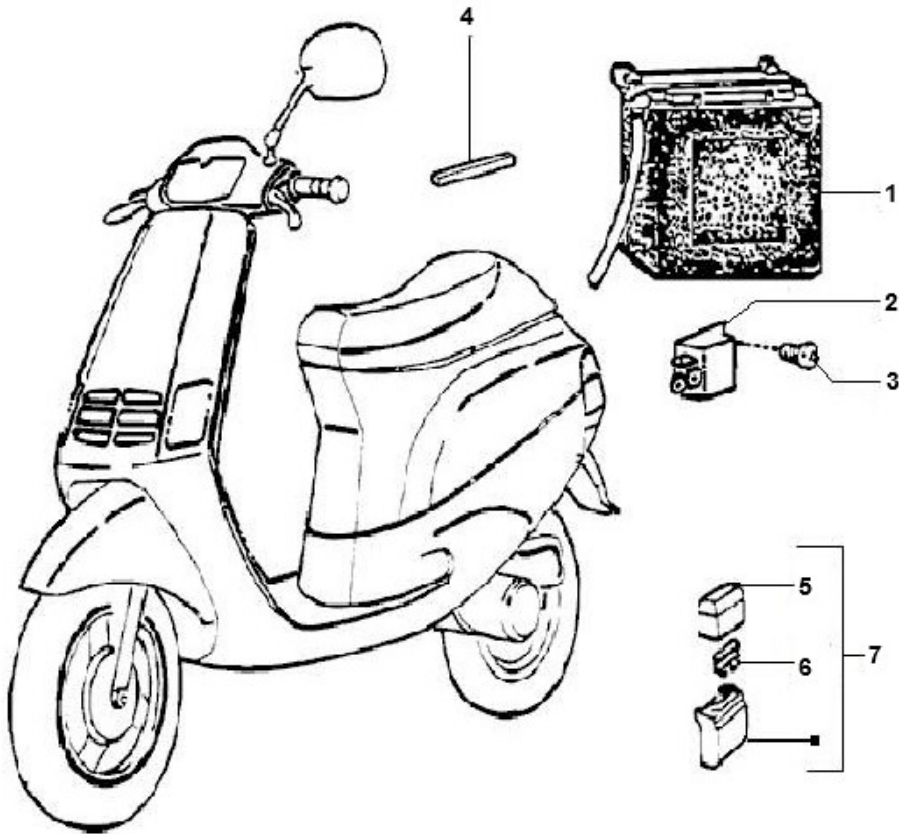

Marke Piaggio
 Modell ZIP
 Ausführung 2000 2T AC
 g
 Zeichnung 34.ACCU (7195)

MOKiX

Verzeichnis	Artikelnummer	Beschreibung
01	3213	BATTERIE CT 4L-BS (YT 4L-BS) +ACID PACK 113x70x88
02	91461	START RELAIS PIAGGIO SCOOTER 12V 80a ELEC
03	89556	FLANSCH MOTOR SCHRAUBEN SW 8 M6x25 SCHWARZ 10st
04	583282	PIAGGIO GUMMI
05	88371	SICHERUNGSHALTER UNI STECK MODEL
06	8228	STECKSICHERUNG 7.5 AMPERE (10)
07	88371	SICHERUNGSHALTER UNI STECK MODEL