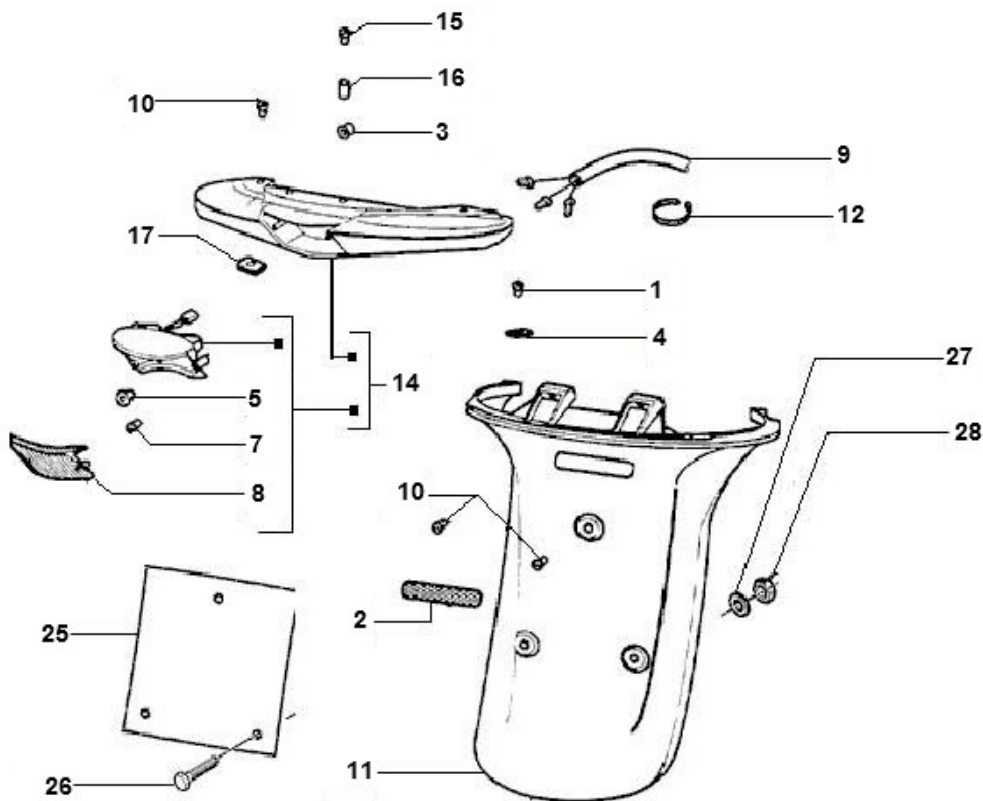

Marke Piaggio
 Modell ZIP
 Ausführung 2000 2T AC
 g

MOKiX

Zeichnung 38.ACHTERLICHT (7198)

Verzeichnis	Artikelnummer	Beschreibung
01	89882	BLECHSCHRAUBEN SATZ 4.0x12mm SCHWARZ 10st
03	582206	verfallen PIA DOORVOERRUBBER
04	10250	BLECHMUTTER 3.9mm 10 stück
05	92457	LAMPE BA15S 12V 10W (10)
07	3244	LAMPE BA20D 12V 35/35W (1)
08	20882	RÜCKLICHT GLAS PIAGGIO ZIP 2000 ROT
09	582205	PIAGGIO C25-SP KABELBAUM RUECKLICHT
10	5312	BUND-SCHRAUBE M6x21 (8x5) SCHWARZ (1)
11	21020	KOTFLUGEL HINTEN PIAGGIO ZIP 2003 ANTRAZITE ORG
11	575409000C	PIAGGIO ZIP 2T KOTFLUGEL HINTEN SCHWARZ
12	145298	PIAGGIO TIE-RIPS
14	90900	RÜCKLICHT PIAGGIO ZIP 2000 2T/4T ROT
14	89873	RÜCKLICHT PIAGGIO ZIP 2000 2T/4T LED
15	271891	PIAGGIO SCHRAUBE M6x30 SCHWARZ
16	273288	PIAGGIO DISTANZBUCHSE

Verzeichnis	Artikelnummer	Beschreibung
17	89888	BLECHMUTTER SATZ M6 METRISCH 10 stück
25	86794	KENNZEICHENHALTER HORIZONTAL SCHWARZ
25	86793	KENNZEICHENHALTER VERTICAL SCHWARZ
26	015996	PIAGGIO BLINKER BOLZEN
27	013763	PIAGGIO UNTERLEGSCHIEBE
28	020104	PIAGGIO MUTTER M4x0.7 H=3.2