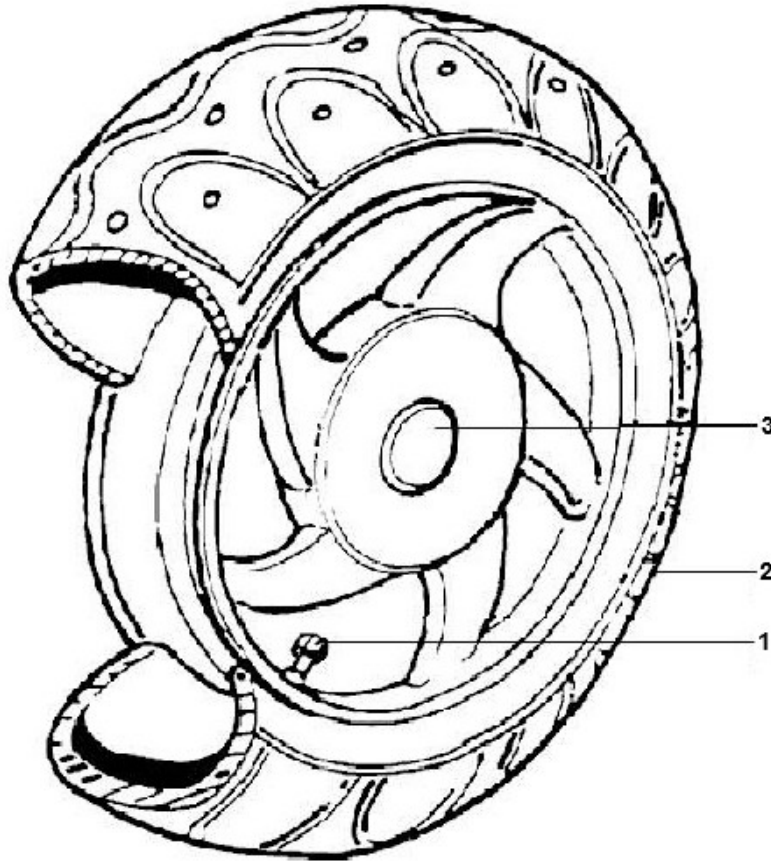

Marke Piaggio  
Modell ZIP  
Ausführung 2000 2T AC  
g

**MOKiX**

Zeichnung 25.ACHTERWIEL (7200)

Verzeichnis	Artikelnummer	Beschreibung
01	4764	VENTIL TUBELESS GERADE ALUMINIUM
01	4345	VENTIL TUBELESS GRADE TR-413
02	1381	REIFEN KENDA 10 -120/70 K423 6PR 54M TL
03	20930	FELGE PIAGGIO ZIP'00 HINTEN GRAU ORG