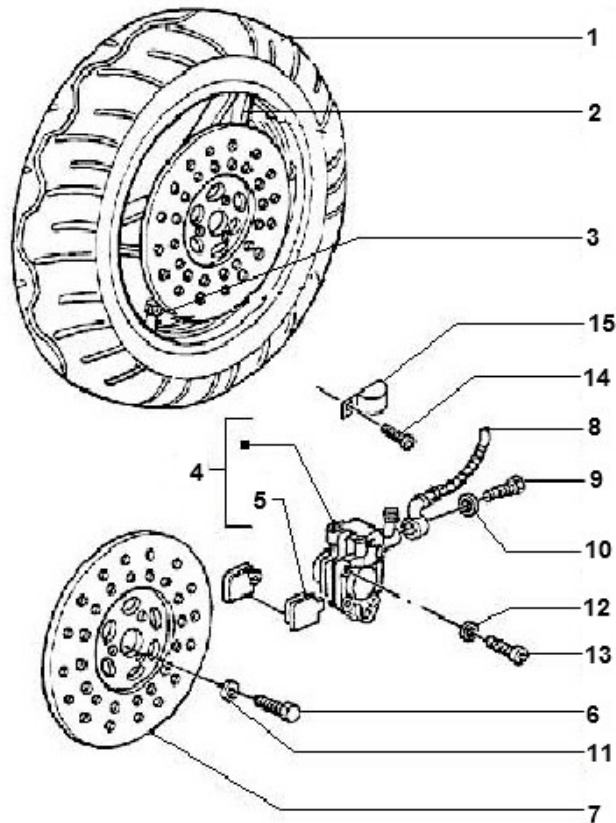

Marke Piaggio  
 Modell ZIP  
 Ausführung 2000 2T AC  
 g

**MOKiX**

Zeichnung 24.VOORWIEL (7201)

Verzeichnis	Artikelnummer	Beschreibung
01	1382	REIFEN KENDA 10 -100/80 K423 4PR 53M TL
02	20931	FELGE PIAGGIO ZIP'00 VORNE GRAU ORG
03	4345	VENTIL TUBELESS GRADE TR-413
04	89520	BREMSSATTEL PIAGGIO ZIP/LX/LXV/ET2-4 SCHWARZ VORN
05	10912	BREMSBELAG MKX (PIAGGIO STALKER / NRG)
05	22 510 0300	BREMSBELAG RMS (PIAGGIO STALKER / NRG) CE
06	10254	SCHRAUBE M 6x 20 ZINK 8.8 10st
07	2018-1612	BREMSSCHEIBE PIAGGIO RUNNER HINTEN 175x73x4 IGM
08	87598	zie 90780 + 90792 + 90791
09	4474	HOHLSCHRAUBE/BREMSE HENG TONG UNTER/OBEN (M10x1)
10	10153	KUPFERRING 10x14mm 10 stück
11	006966	PIAGGIO UNTERLEGSCHLEIBE M11 x 6 x 0.5
12	10315	UNTERLEGSCHLEIBE M 8 ZINK 100st
13	597150	PIAGGIO INBUSBOLZEN M8x25
14	008432	PIAGGIO KUSTOFFSCHRAUBE 3.6 x 13

<b>Verzeichnis</b>	<b>Artikelnummer</b>	<b>Beschreibung</b>
15	597148	PIAGGIO ZUG SCHELLE