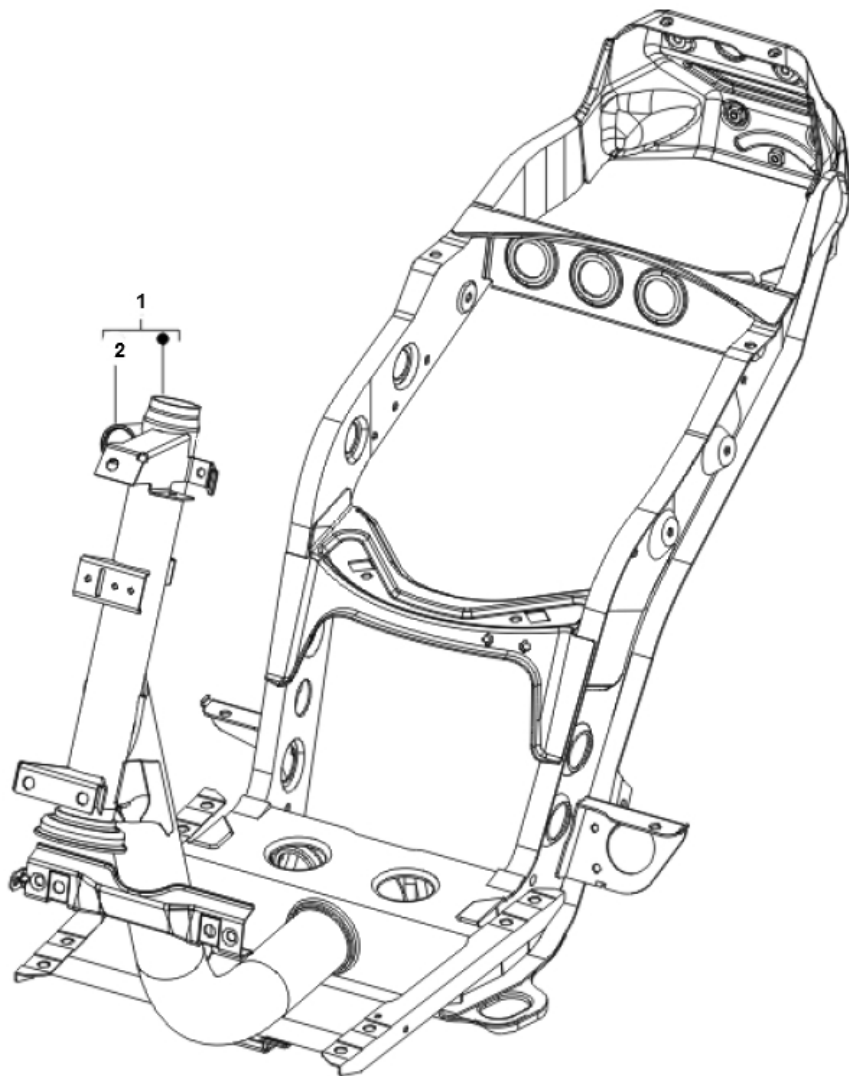

Marke Piaggio
Modell ZIP
Ausführung ZIP 50 4T 2006-2013
g
Zeichnung 01.FRAME (20477)

MOKiX

Verzeichnis	Artikelnummer	Beschreibung
02	298604	ZÜNDSCHLOßGEHAUSE PIAGGIO RUNNER/ET4/ICE