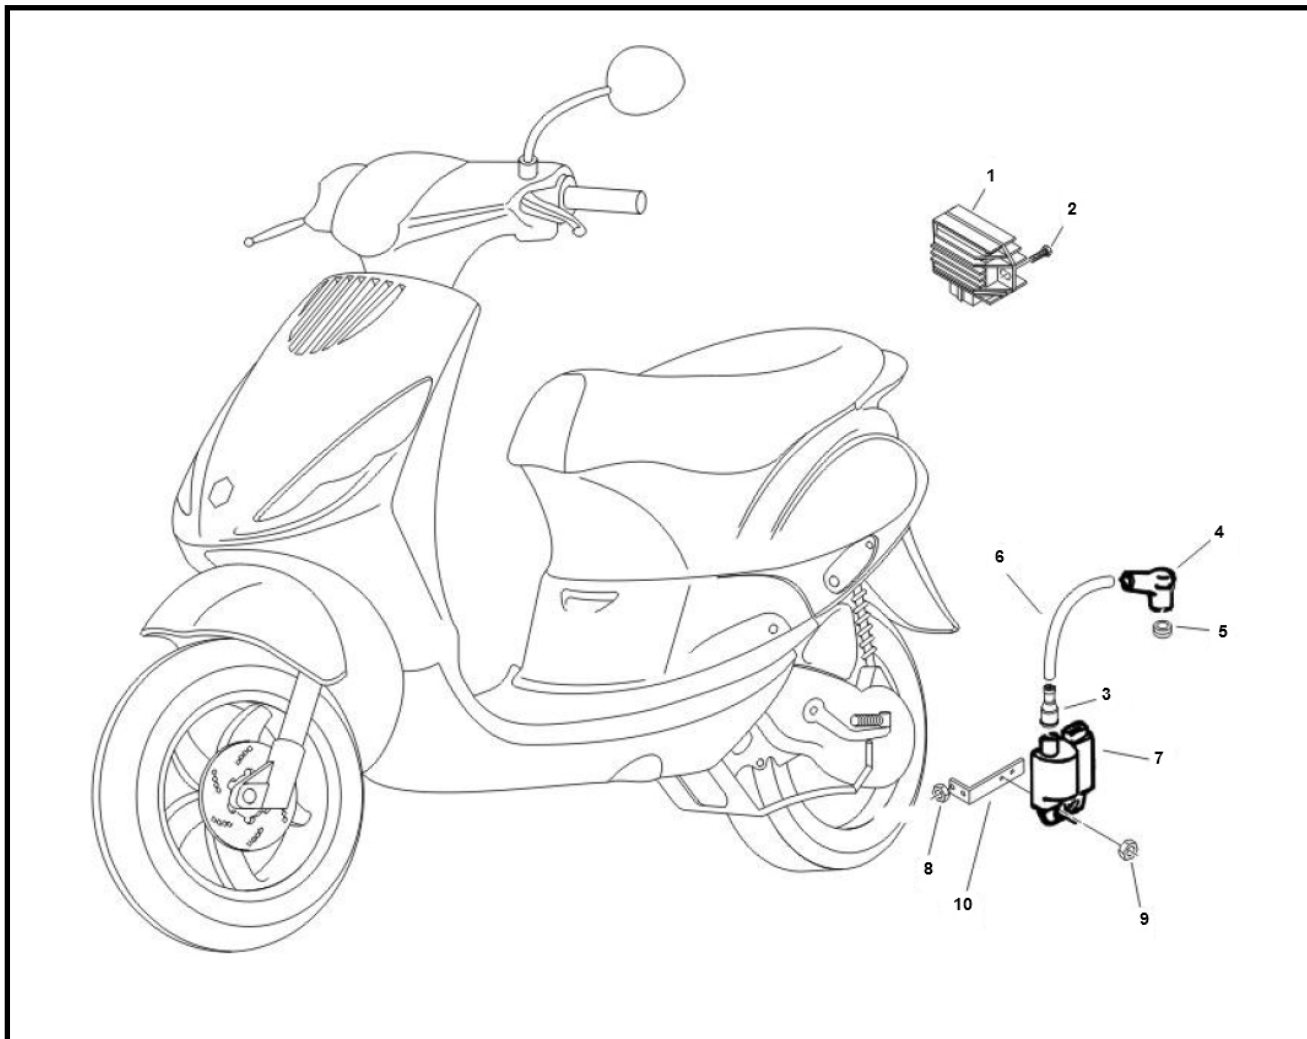

Marke Piaggio
 Modell ZIP
 Ausführung ZIP 50 4T 2006-2013
 g
 Zeichnung 14.BOBINE (20490)

MOKiX

Verzeichnis	Artikelnummer	Beschreibung
01	90935	SPANNUNGSREGLER PIA ZIP/LX 4T 4V 50cc
02	89551	FLANSCH SCHRAUBEN SW10 M6x15 SILBER 10st
04	89794	KERZENSTECKER NGK 90grad LANG 4T L05EA
07	91022	ZÜNDSPULE PIAGGIO 45km 4T 50cc 2V. +CDI OKYAMI