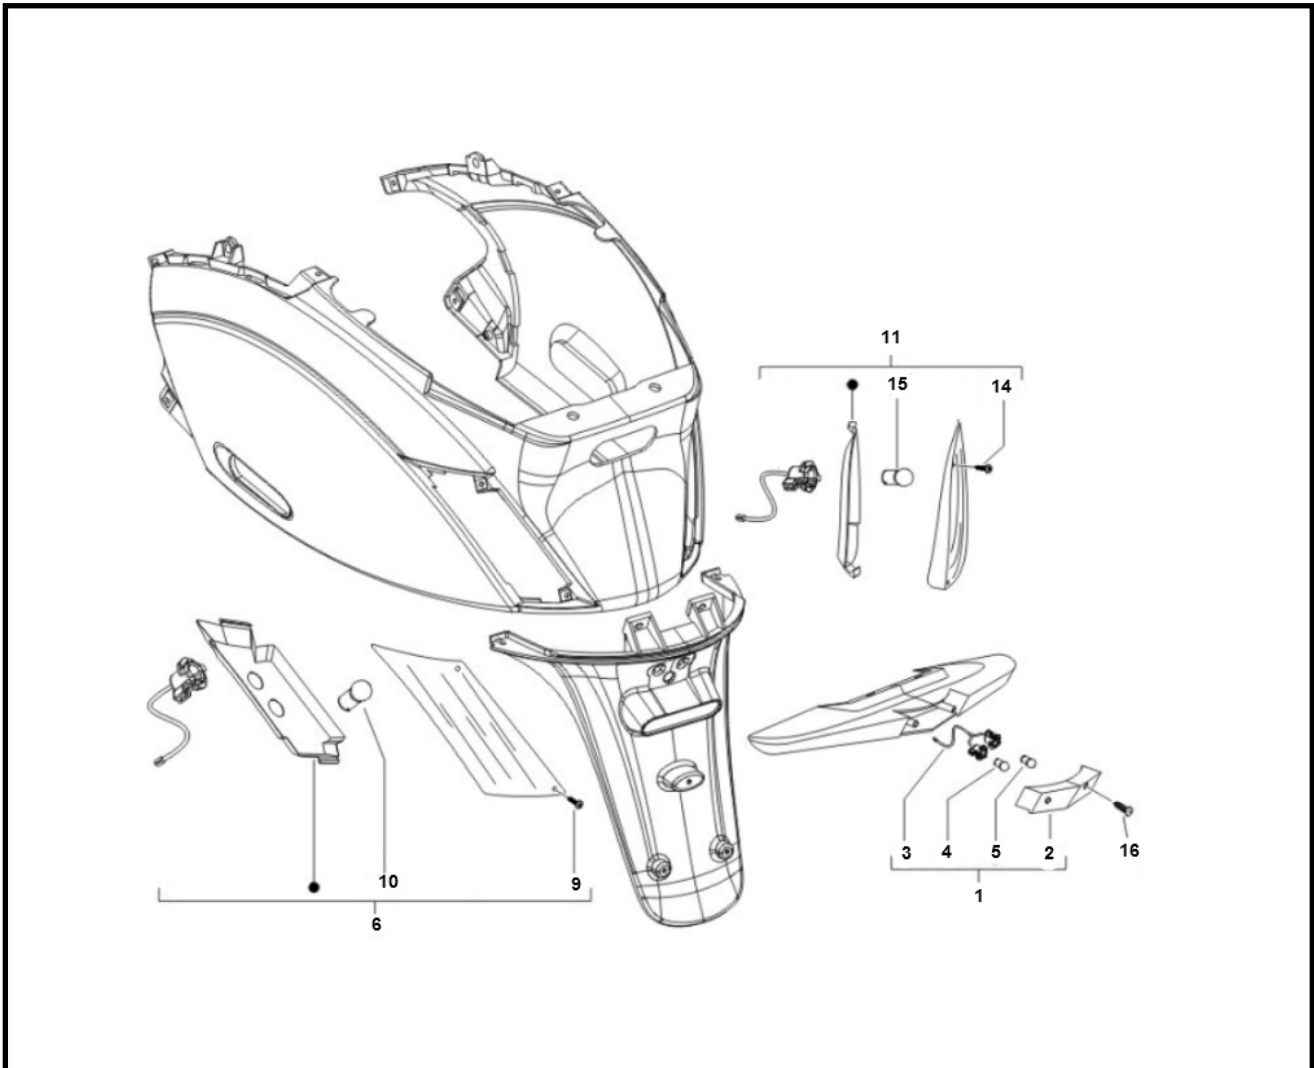

Marke Piaggio
 Modell ZIP
 Ausführung ZIP 50 4T 2006-2013
 9

MOKiX

Zeichnung 17.ACHTERLICHT (20493)

| Verzeichnis | Artikelnummer | Beschreibung |
|-------------|---------------|---|
| 01 | 90900 | RÜCKLICHT PIAGGIO ZIP 2000 2T/4T ROT |
| 01 | 89873 | RÜCKLICHT PIAGGIO ZIP 2000 2T/4T LED |
| 02 | 20882 | RÜCKLICHT GLAS PIAGGIO ZIP 2000 ROT |
| 03 | 582205 | PIAGGIO C25-SP KABELBAUM RUECKLICHT |
| 04 | 92457 | LAMPE BA15S 12V 10W (10) |
| 05 | 3233 | LAMPE BA15S 12V 5W G18 (1) |
| 06 | 85567 | BLINKER PIAGGIO ZIP 2000 LINKS HINTEN |
| 09 | 89881 | BLECHSCHRAUBEN SATZ 3.5x16mm SCHWARZ 10st |
| 10 | 3233 | LAMPE BA15S 12V 5W G18 (1) |
| 11 | 85566 | BLINKER PIAGGIO ZIP 2000 RECHTS HINTEN |
| 14 | 89881 | BLECHSCHRAUBEN SATZ 3.5x16mm SCHWARZ 10st |
| 15 | 3233 | LAMPE BA15S 12V 5W G18 (1) |