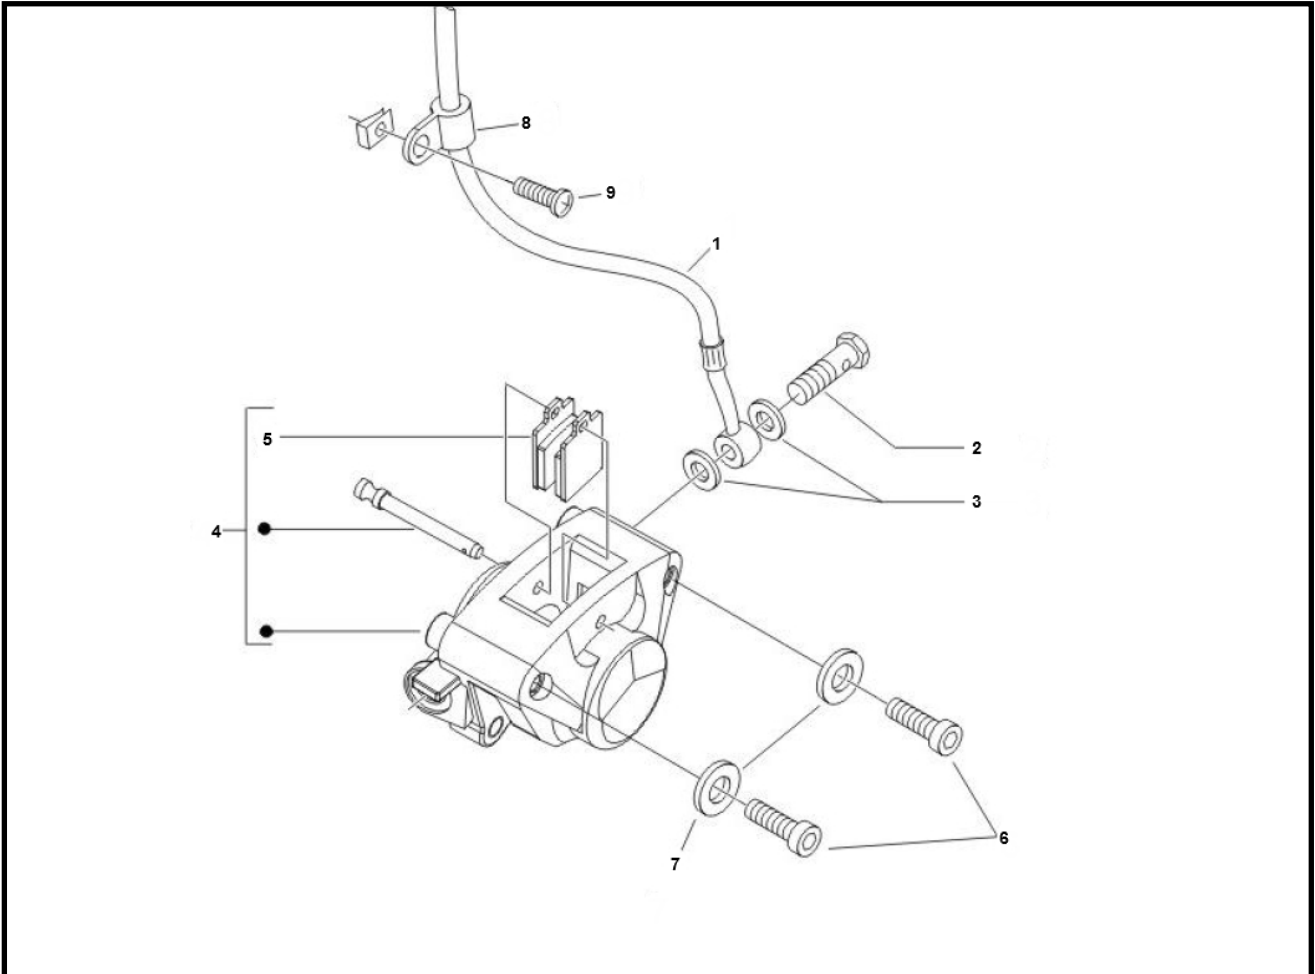

Marke Piaggio
 Modell ZIP
 Ausführung ZIP 50 4T 2006-2013
 g

Zeichnung 20.REMKLAUW (20495)

Verzeichnis	Artikelnummer	Beschreibung
01	562417	zie 90780 + 90792 + 90791
02	4474	HOHLSCHRAUBE/BREMSE HENG TONG UNTER/OBEN (M10x1)
03	10315	UNTERLEGSCHIEBE M 8 ZINK 100st
04	89520	BREMSSATTEL PIAGGIO ZIP/LX/LXV/ET2-4 SCHWARZ VORN
05	10912	BREMSBELAG MKX (PIAGGIO STALKER / NRG)
06	214825	INBUS-SCHRAUBE M8x25 ZINK 12st
07	10315	UNTERLEGSCHIEBE M 8 ZINK 100st
08	597148	PIAGGIO ZUG SCHELLE
09	008432	PIAGGIO KUSTOFFSCHRAUBE 3.6 x 13