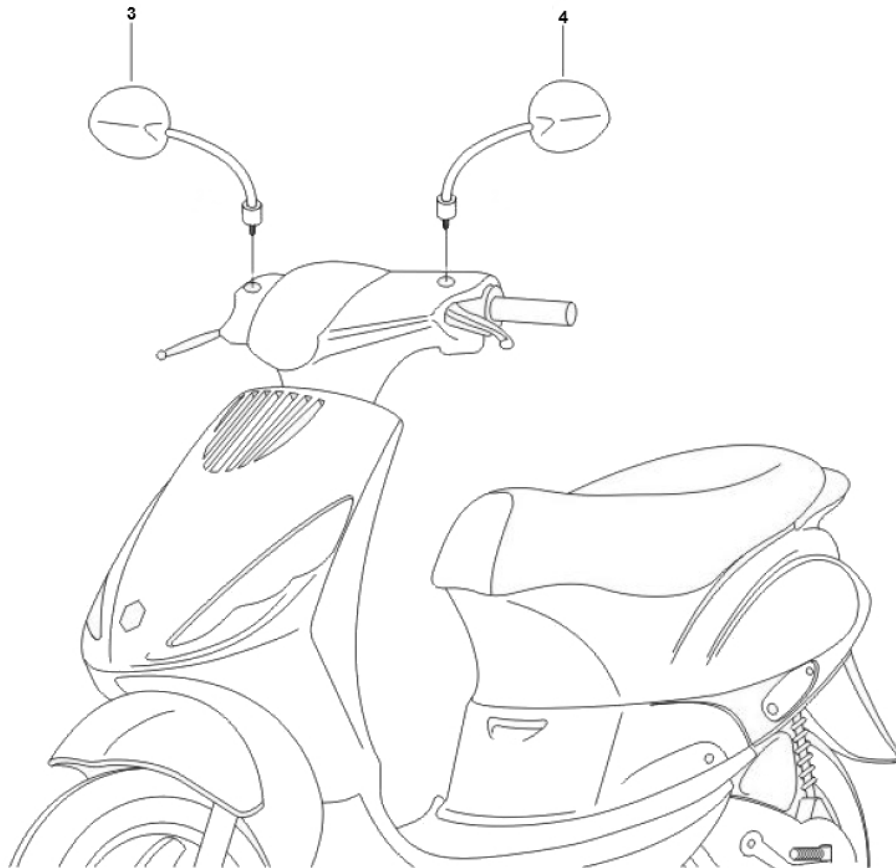

Marke Piaggio  
Modell ZIP  
Ausführung ZIP 50 4T 2006-2013  
g  
Zeichnung 21.SPIEGELS (20496)

**MOKiX**

Verzeichnis	Artikelnummer	Beschreibung
03	e-593-d	SPIEGEL PIAGGIO ZIP 4T 2000 RECHTS
04	e-593-i	SPIEGEL PIAGGIO ZIP 4T 2000 LINKS