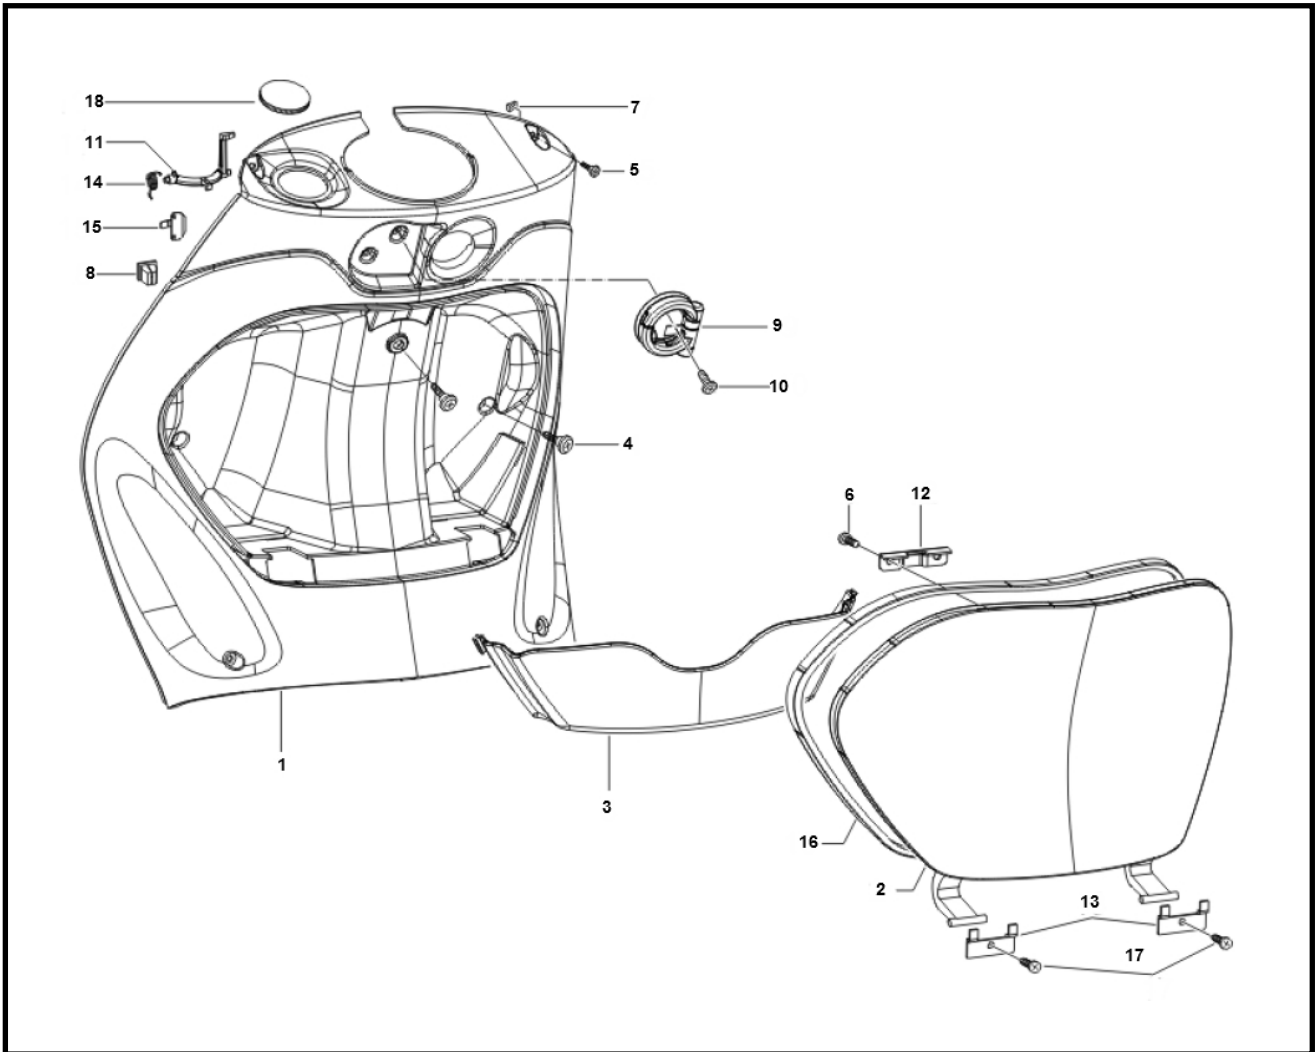

Marke Piaggio
 Modell ZIP
 Ausführung ZIP 50 4T 2006-2013
 g

Zeichnung 22.BEENSCHILD (20497)

Verzeichnis	Artikelnummer	Beschreibung
01	21017	INNENVERKLEIDUNG PIAGGIO ZIP 2000 ANTRACIET
02	21018	verfallen HANDSCHUHKASTEN DECKEL ZIP'00 ANTRACIET
03	575799000m	PIAGGIO C25 HANDSCHUHFACH
04	5311	BUND-SCHRAUBE M6x17 (9x6) SCHWARZ (1)
05	89882	BLECHSCHRAUBEN SATZ 4.0x12mm SCHWARZ 10st
06	268596	PIAGGIO SCHRAUBE
07	10250	BLECHMUTTER 3.9mm 10 stück
09	575819	nicht im Programm
10	89882	BLECHSCHRAUBEN SATZ 4.0x12mm SCHWARZ 10st
11	295528	PIAGGIO GEPÄCKHAKEN BEINSCHILD
12	252420	PIAGGIO FEDERHALTER
13	257614	PIAGGIO SCHARNIER HALTER LH+RH ORG
14	257617	PIAGGIO FEDER NSL
15	573057	PIAGGIO SCHLOßFEDER M04-M19
16	297275	PIAGGIO HANDSCHUHFACH GUMMI
17	267958	PIAGGIO KREUZSLITZSCHRAUBE ST 3x19
18	86130	VARIATORDECKEL-GUMMI PIAGGIO AT ORG