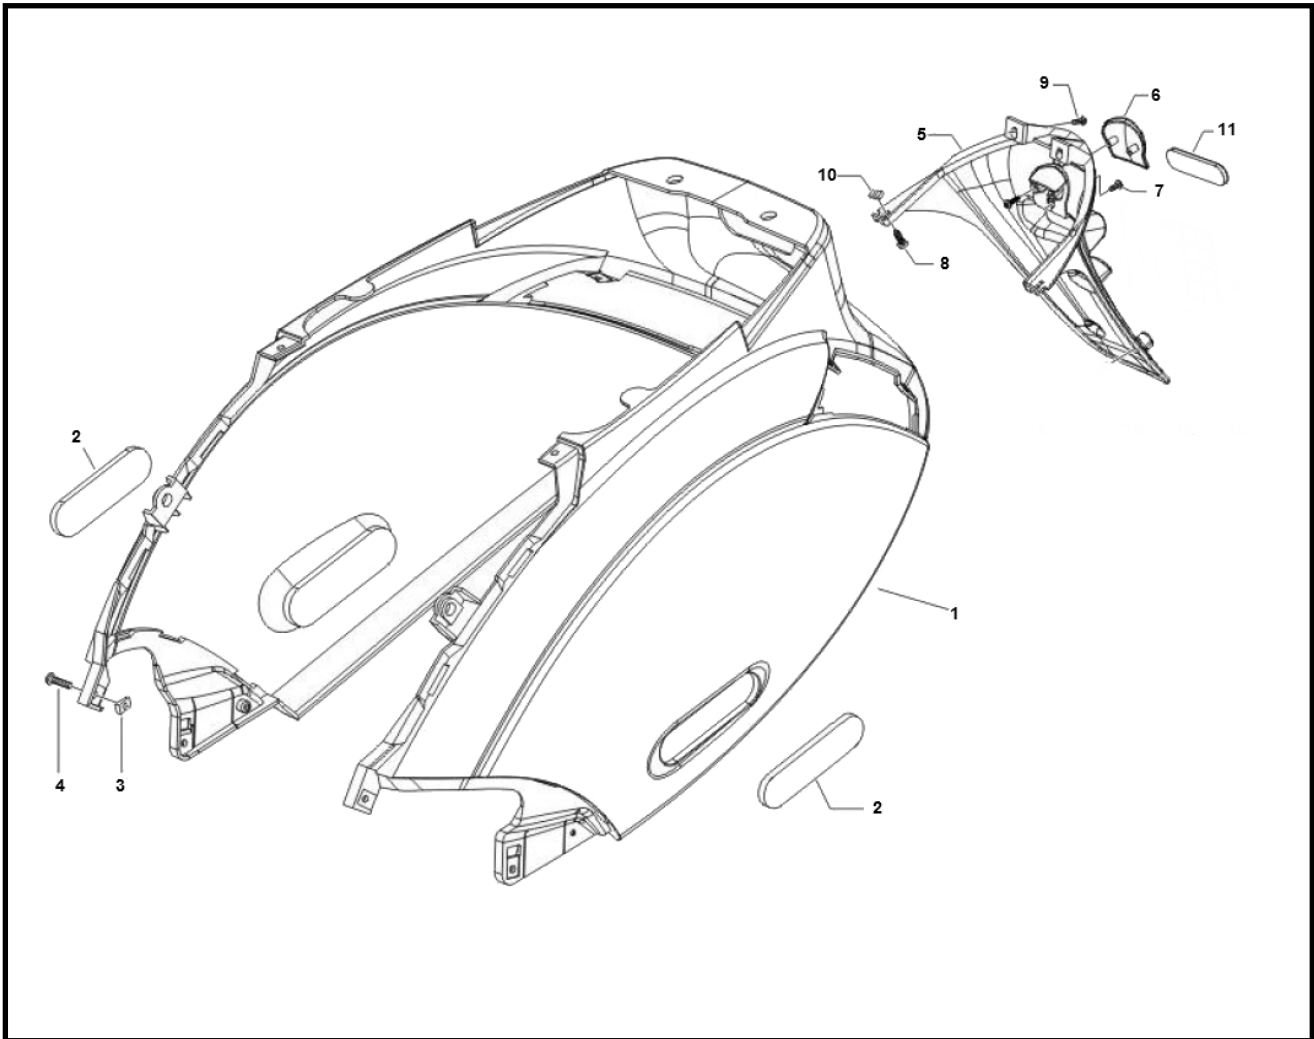

Marke Piaggio
 Modell ZIP
 Ausführung ZIP 50 4T 2006-2013
 g

MOKiX

Zeichnung 28.ZIJSCHERM (20503)

Verzeichnis	Artikelnummer	Beschreibung
01	21004	RAHMENVERKLEIDUNG PIAGGIO ZIP"00 SCHWARZ 94 ORG
02	33071	REFLEKTOR RECHTECKIG 96x24 ORANGE KLEBE CE
03	10417	BLECHMUTTER 3.0mm 10 stück
04	5312	BUND-SCHRAUBE M6x21 (8x5) SCHWARZ (1)
05	21020	KOTFLUGEL HINTEN PIAGGIO ZIP 2003 ANTRAZITE ORG
06	57618700g7	nicht im Programm
08	5312	BUND-SCHRAUBE M6x21 (8x5) SCHWARZ (1)
09	89882	BLECHSCHRAUBEN SATZ 4.0x12mm SCHWARZ 10st
10	10250	BLECHMUTTER 3.9mm 10 stück
11	33073	REFLEKTOR RECHTECKIG 96x24 ROT KLEBE CE