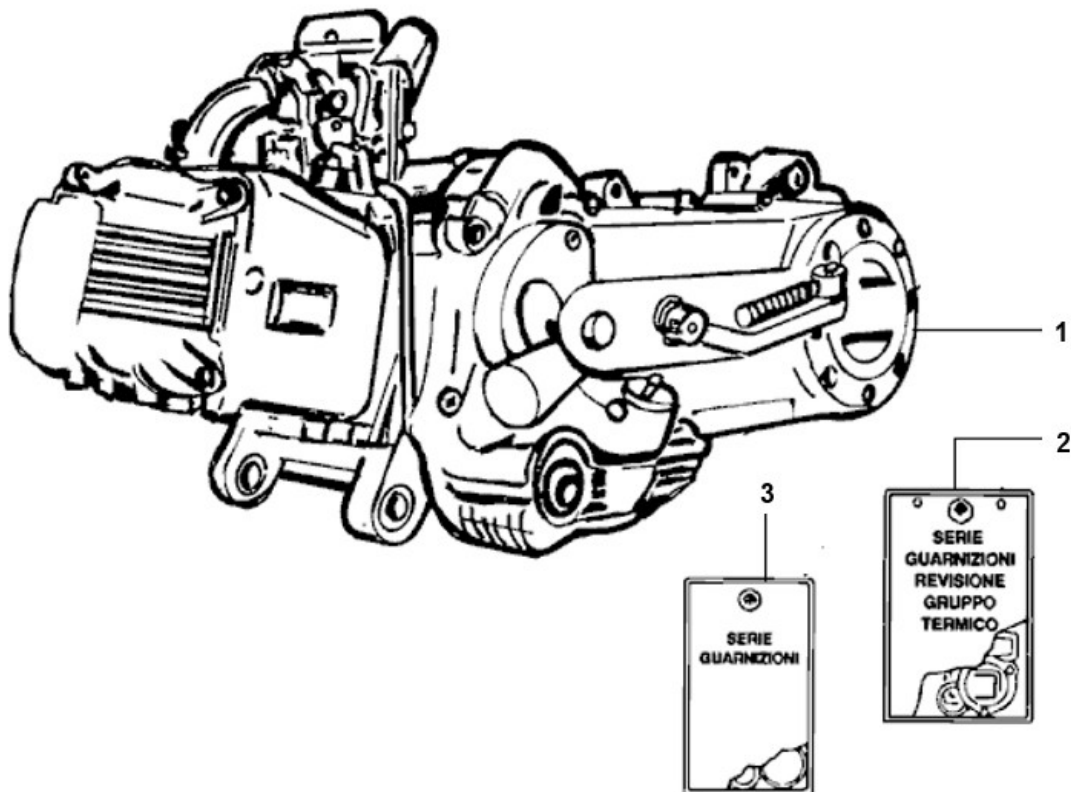

Marke MOTOR
Modell PIAGGIO
Ausführung 4T 2V
g

MOKiX

Zeichnung MOTOR (6970)

Verzeichnis	Artikelnummer	Beschreibung
02	497036	PIAGGIO C25/4T-C28 DICHTUNGS SATZ
03	4466	WELLENDICHTRING SATZ PIAGGIO ET4 125cc RMS