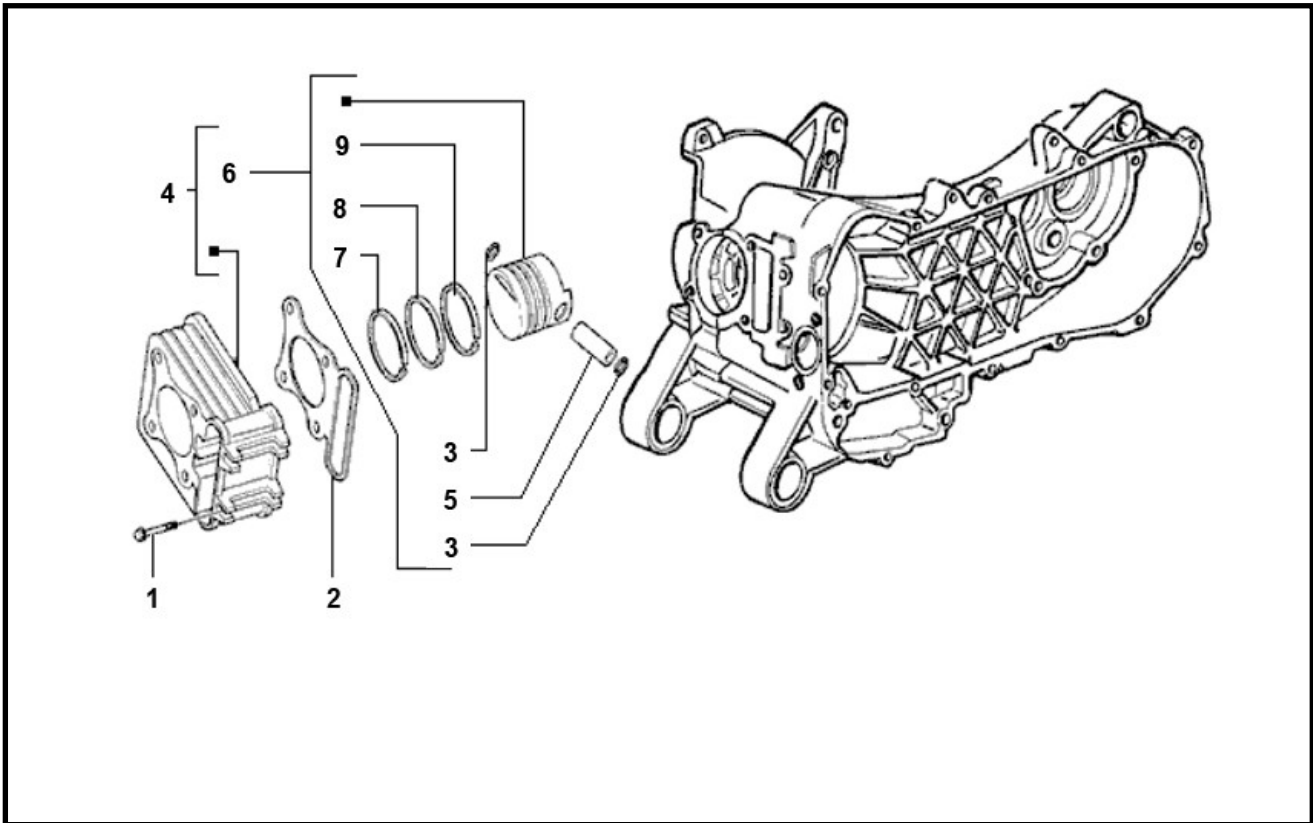

Marke MOTOR  
 Modell PIAGGIO  
 Ausführung 4T 2V  
 9

Zeichnung ZYLINDER (6973)

Verzeichnis	Artikelnummer	Beschreibung
01	89552	FLANSCH SCHRAUBEN SW10 M6x20 SILBER 10st
02	88059	ZYLINDERDICHTSATZ PIAGGIO 4T 2V 40mm
02	AK0707	ZYLINDERDICHTSATZ PIAGGIO 4T 50cc 2V
03	969213	PIAGGIO CIRCLIP C25/4T-C26-C28
04	89117	ZYLINDER PIAGGIO/APRILIA 4T 2V 39mm SP
05	SP00741	KOLBENBOLZEN 12 x 40.0mm PIAGGIO TP
06	89118	KOLBEN PIAGGIO SCOOTER 4T 2V 39.00mm SP
08	969216	verfallen PIAGGIO ZUIGERVEER C25/4T-C26-C28 ST
09	91172	KOLBEN PIAGGIO LX 4T 4V CAT.1 39.00mm SP