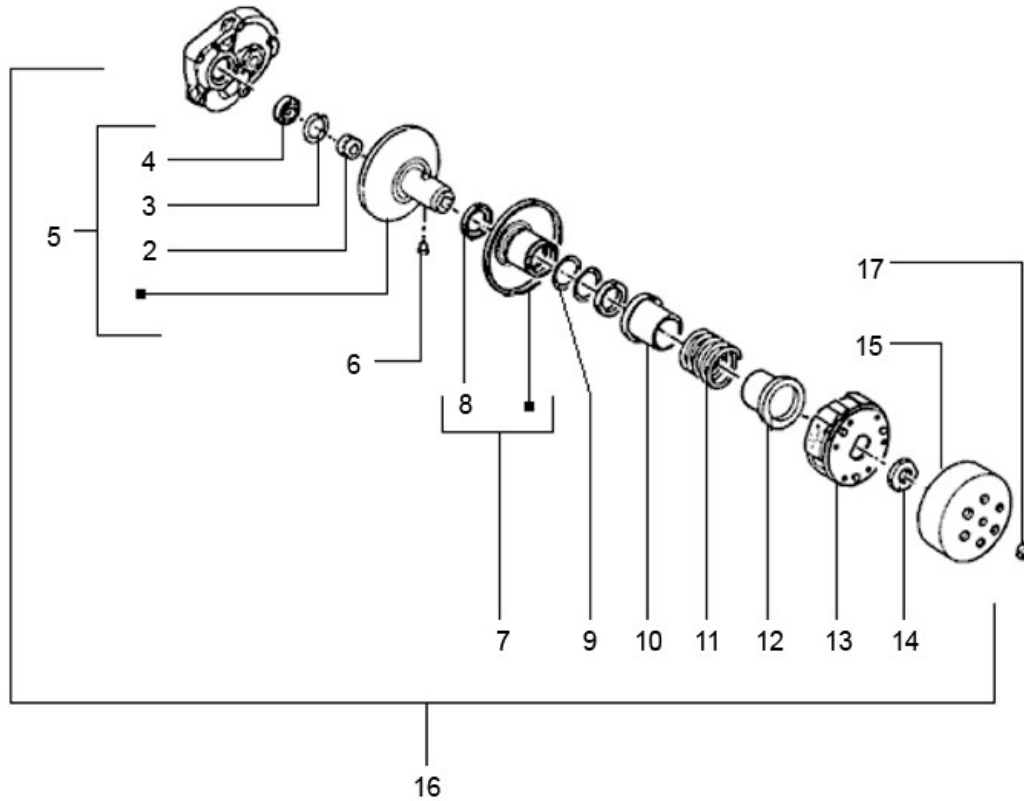

Marke MOTOR
 Modell PIAGGIO
 Ausführung 4T 2V
 g

Zeichnung KOPPELING (7013)

Verzeichnis	Artikelnummer	Beschreibung
02	82655R	PIAGGIO LAGER
03	006624	PIAGGIO CIRCLIP 24mm
04	289952	PIAGGIO KUPPLUNG NADELLAGER 310-8079
05	4795526	PIAGGIO RIEMENSCHIBE AUSSEN
06	482766	PIAGGIO GLEITSTIFT KUPPLUNG AR C13
07	89073	WANDLER AUSSEN SCHEIBE PIAGGIO SCOOTER OT
08	10131	WELLENDICHTRING 34 x 39 x 3 DG ARUSO
09	289840	PIAGGIO O-RING KUPPLUNG 40x2 AR C02
10	483443	PIAGGIO BUCHSE Q=60/43-32 C02
11	478028	PIAGGIO C19-C25 KUPPLUNGSDRUCKFEDER
12	487935	PIAGGIO ABDECKUNG KUPPLUNG
13	25930	KUPPLUNGSBELÄGE MINARELLI/PIAGGIO 107mm STD
14	107013	MUTTER FÜR KUPPLUNG MINARELLI/PEUGEOT/PIAGGIO 28x1
15	289933	PIAGGIO NSP-C02-C15 KUPPLUNGSGLOCKE
16	3608	KUPPLUNG MINARELLI/PEU/PIAGGIO/KYMCO 107 KOMPLETT
17	89872	POLRADMUTTER PIAGGIO/PEUGEOT/SYM 4T 10x1.25 (1)