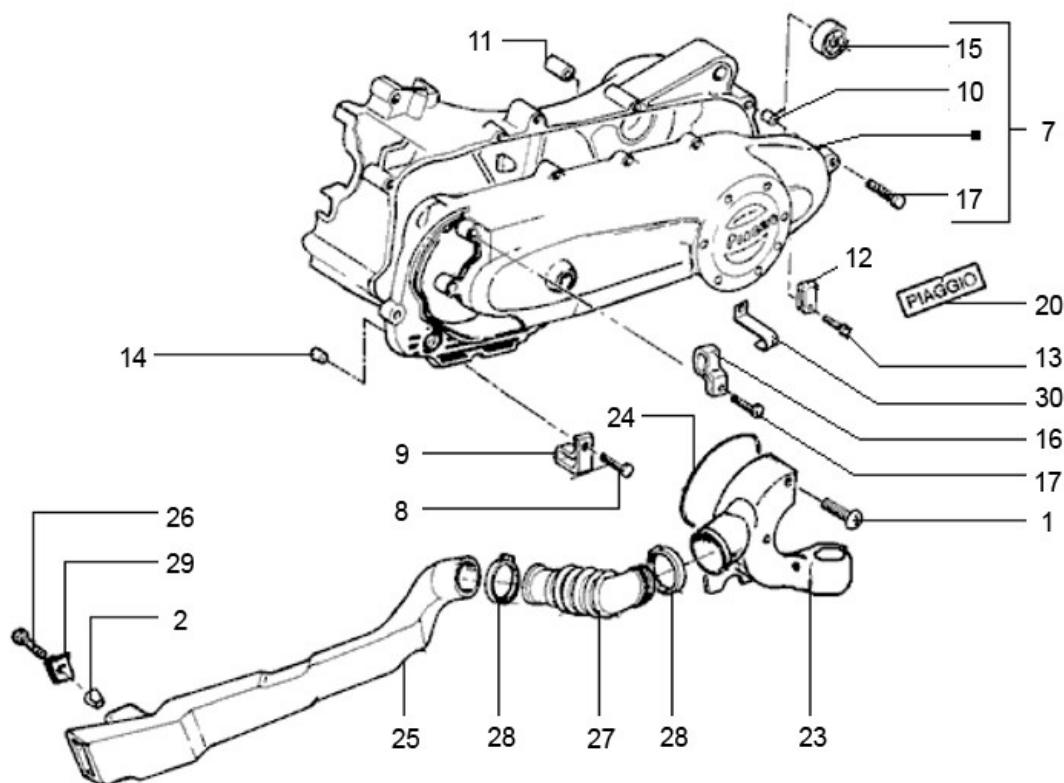

Marke MOTOR
 Modell PIAGGIO
 Ausführung 4T 2V
 g

MOKiX

Zeichnung KOPPELINGSDEKSEL (7017)

Verzeichnis	Artikelnummer	Beschreibung
01	435295	PIAGGIO SCHRAUBE LUFTEINLASS C14
02	199190	PIAGGIO LENKKOPF BUCHSE C7E-VSX-V5X p/st
07	9692115	PIAGGIO KICKSTARTERDEKSEL C26-C25/4T
08	289731	PIAGGIO KREUZKOPFSCHRAUBE M6 x 30
09	487824	PIAGGIO KABELKLEMME M19
10	239388	MOTOR BUCHSE 9.5 x14.4 PIAGGIO ORG
11	90446	KICKSTARTER BUCHSE PIAGGIO 20x16x26
11	90446	KICKSTARTER BUCHSE PIAGGIO 20x16x26
12	564497	PIAGGIO KABELKLEMME
13	414837	DERBI BOLZEN M6x25
14	90946	BUSCHE ANLASSER FREILAUF PIAGGIO 2T/4T 12x8x8
15	90440	LAGER NTN 638-2Z 9-28- 8 (1)
16	564629	PIAGGIO KABELKLEMME
17	89559	FLANSCH SCHRAUBEN SW10 M6x35 SILBER 10st
20	483510	verfallen PIAGGIO WARNUNGAUFKLEBER
23	969804	DECKEL LUFT EINLAß PIAGGIO 50cc 4T 2V / 4T 4V ORG
24	479986	PIAGGIO M01-M04-M20 O-RING ÖLVERSCHLUß
25	622267	PIAGGIO KUHLEHR
26	89882	BLECHSCHRAUBEN SATZ 4.0x12mm SCHWARZ 10st
27	576016	PIAGGIO C25/4T VENTILATIONSSCHLAUCH
28	145298	PIAGGIO TIE-RIPS
29	89888	BLECHMUTTER SATZ M6 METRISCH 10 stück
30	845978	verfallen PIAGGIO LX ZUG SCHELLE