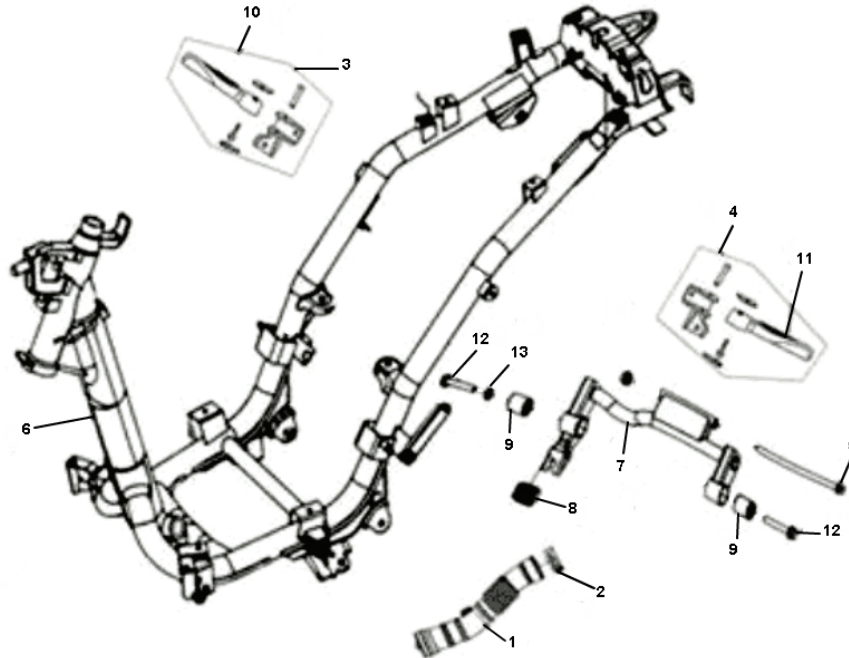

Marke Sym
 Modell ALLO
 Ausführung SYM ALLO
 g

Zeichnung 15.FRAME (15341)

Verzeichnis	Artikelnummer	Beschreibung
01	11345-AAA-000	SYM L.COVER DOCT
02	1134B-S1B-000	SYM L.COVER DUCT
03	1832A-ASC-000	SYM R.PILLION STEP
04	1842A-ASC-000	SYM L.PILLION STEP
05	44301-A31-900	SYM FLANGE BOLT 10*172
07	50351-A9A-000	SYM ENGINE HANGER LINK
08	50352-A1A-000	SYM LINK STOPPER RUBBER
09	802087	MOTORSILENTBLOCK PEU/SYM TWEET/SYMP 30x10x35 ORG
10	50715-APA-000	SYM SYMPHONY RH. PILLION STEP
11	50718-APA-000	SYM SYMPHONY LH. PILLION STEP
12	90106-M9Q-900	SYM MIO BOUT 10x55
13	10316	UNTERLEGSCHIEBE M10 ZINK 100st
9	802087	MOTORSILENTBLOCK PEU/SYM TWEET/SYMP 30x10x35 ORG