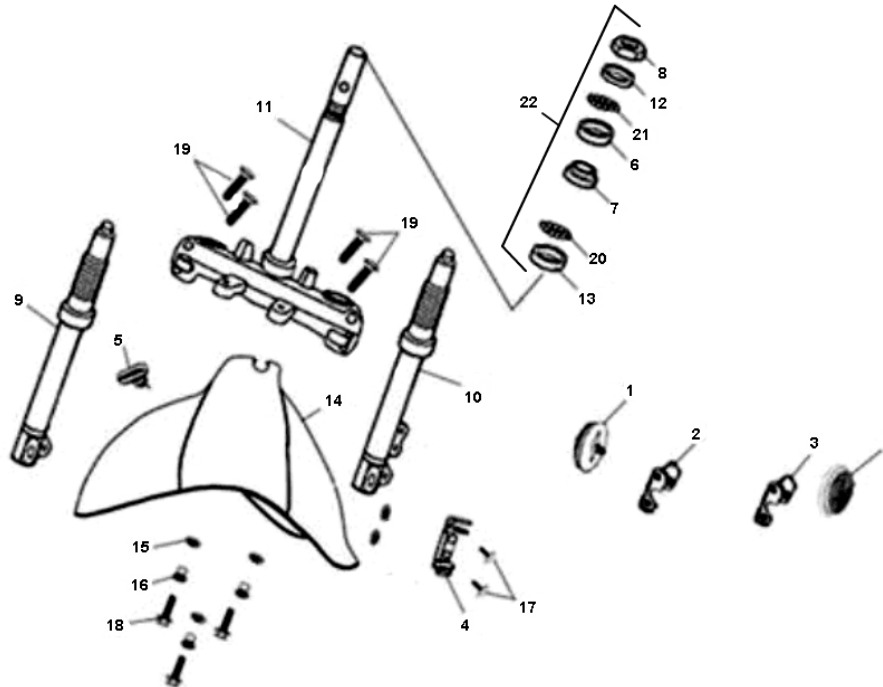

Marke Sym  
 Modell ALLO  
 Ausführung SYM ALLO  
 g

**MOKiX**

Zeichnung 16.VOORVORK (15342)

Verzeichniss	Artikelnummer	Beschreibung
01	32517	REFLEKTOR RUND 60mm ORANGE BOLZ M6 CE
02	33745-Z4A-000	SYM R.REFLEX REFLECTOR STAY
03	33755-Z4A-000	SYM L.REFLEX REFLECTOR STAY
04	45156-ALA-000	SYM FR.BRAKE HOSE CLAMP
05	45451-N02-000	SYM WIRE GROMMET
06	802011	PEUGEOT TWEET UNTERE LAGERSCHALE
07	89688	LENKKOPFLAGER SATZ SYM FIDDLE SUPERTEC
08	802012	MUTTER LENKKOPFLAGER PEUGEOT TWEET/SYM SYMPONY ORG
09	51400-AYA-000	SYM R. FR. CUSHION
10	51500-AYA-000	SYM L. FR. CUSHION
11	53200-Z4A-001	SYM ALLO STRG.STEM COMP
12	802016	PEUGEOT TWEET LAGERMUTTER
13	802017	PEUGEOT TWEET UNTERER LAGERSCHALE LENKKOPFLAGER
14	61100-Z4A-000-KG	SYM ALLO SCHUTZBLECH VORNE SCHWARZ
14	61101-Z4A-000	SYM ALLO SCHUTZBLECH EMBLEM
14	61100-ALA-000-AJ	SYM ALLO SCHUTZBLECH VORNE BRAUN
14	61100-ALA-000-BT	vervallen SYM ALLO SCHUTZBLECH VORNE BLAU
15	77226-M3F-000	SYM DAMPING RUBBER
16	90104-X04-000	SYM FR.FORK COVER COLLAR
17	10200	BLECHSCHRAUBE M6x12 KREUZ SCHWARZ 10st
18	10254	SCHRAUBE M 6x 20 ZINK 8.8 10st
19	10266	SCHRAUBE M 8x 40 ZINK 8.8 10st
20	7260	KUGEL 1/4 6.4mm pro 144 stuck
21	3168	KUGEL 4mm pro 100 stuck
22	89688	LENKKOPFLAGER SATZ SYM FIDDLE SUPERTEC