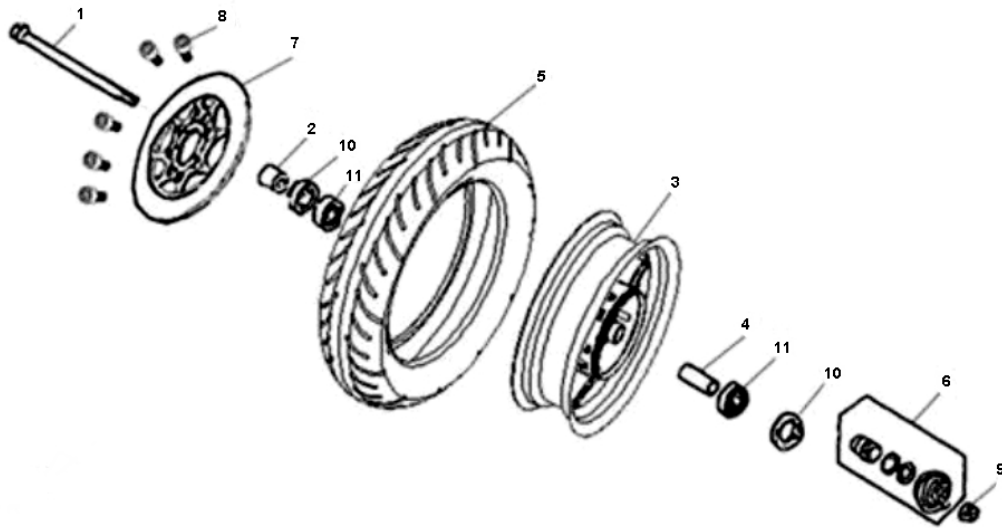

Marke Sym
 Modell ALLO
 Ausführung SYM ALLO
 g

Zeichnung 17.VOORWIEL (15343)

Verzeichnis	Artikelnummer	Beschreibung
01	44301-AAA-000	VORDERRADACHSE SYM ALLO 255x12x1.25
02	44311-AAA-000	SYM COLLAR FR WHEEL SIDE
03	44601-AAA-000-BT	SYM FR.CAST WHEEL GRAY NON.POL
04	44620-AAA-000	SYM FR.DISTANCE COLLAR
05	1338	REIFEN KENDA 12 -110/70 K413 4PR 47J TL
06	44800-ALA-000	TACHOANTRIEB SYM ALLO/CELLO/FIDDLE 2 ORG
07	32027	BREMSSCHEIBE CHINA GRAND RETRO 190x58x3.5 INOX
08	32028	BREMSSCHEIBE INBUS BOLZEN M8x36 CHINA GRAND RETRO
09	6391	MUTTER FUR VORDERRAD HONDA/GENERIC/PEU M12x1.25
10	10091	WELLENDICHTRING 20 x 32 x 7 DGS
11	4270	LAGER SKF 6201 2RS 12x32x10 (1)
11	89991	RAD LAGER SATZ 6201ZZ (2)