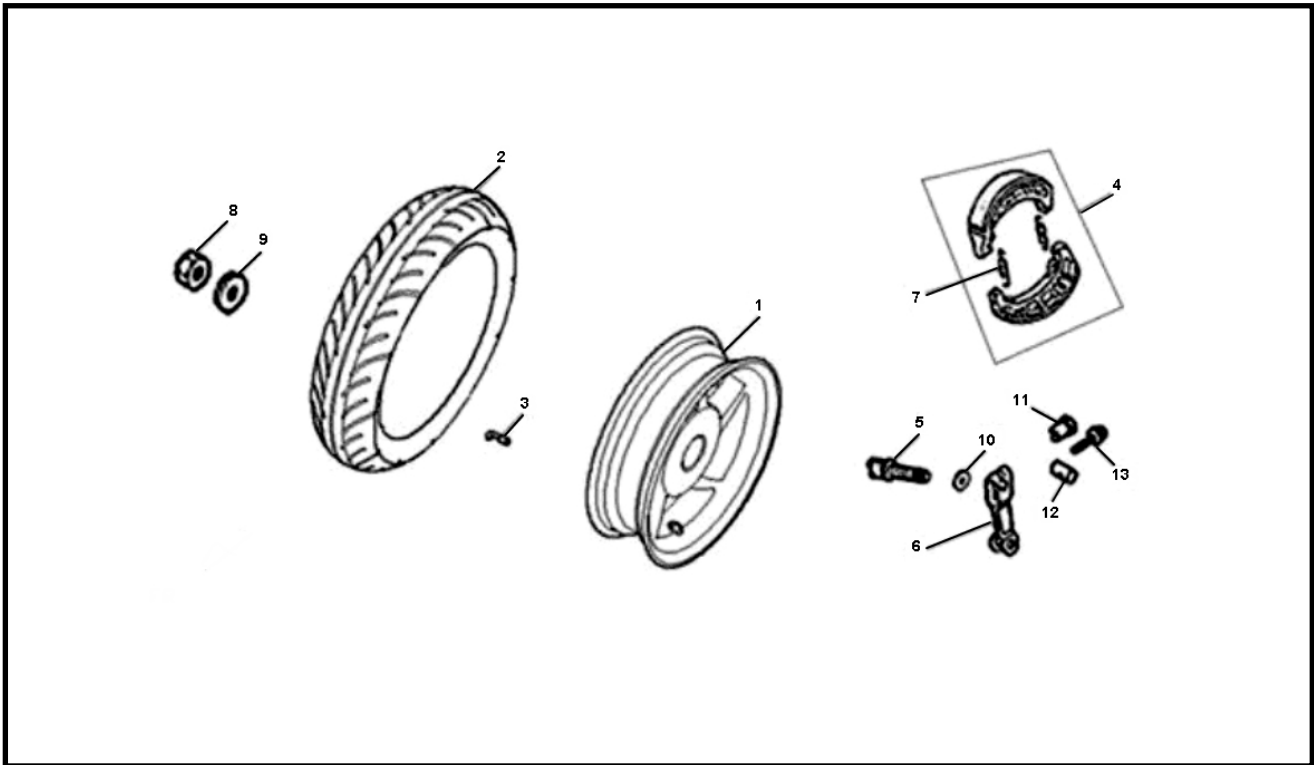

Marke Sym
 Modell ALLO
 Ausführung SYM ALLO
 g

MOKiX

Zeichnung 18.ACHTERWIEL (15344)

Verzeichnis	Artikelnummer	Beschreibung
01	42601-AAA-000-BT	SYM RR.HINTERRAD (GREY)
02	1285	REIFEN KENDA 12 -120/70 K413 4PR 51J TL
03	8492	VENTIL TUBELESS 90° PVR-70
04	mcs956	TROMMELBREMSBELÄGE LUCAS MBK/YAMAHA 110x25 CE
04	120480	BREMSBELAG RMS (YAMAHA "09 BW'S/JOG/NEO'S 4T+2T)
05	32030	BREMSWELLE CHINA GRAND RETRO
06	32031	BREMSHEBEL HINTERRAD GRAND RETRO
08	90486	ACHSMUTTER 16x1.50 CHINA/SYM/PEUGEOT 4T
09	759448	PEUGEOT TWEET UNTERLEGSCHIEBE D=16
10	776126	O-RING 11.3 x1.3 BREMSWELLE PEUGEOT/KYMCO/GY6
11	9702	MUTTER FUR BREMSTANGE/KABEL DIV SCOOTERS
12	88350	BUCHSE BREMSZUG 12 x 22
13	89556	FLANSCH MOTOR SCHRAUBEN SW 8 M6x25 SCHWARZ 10st