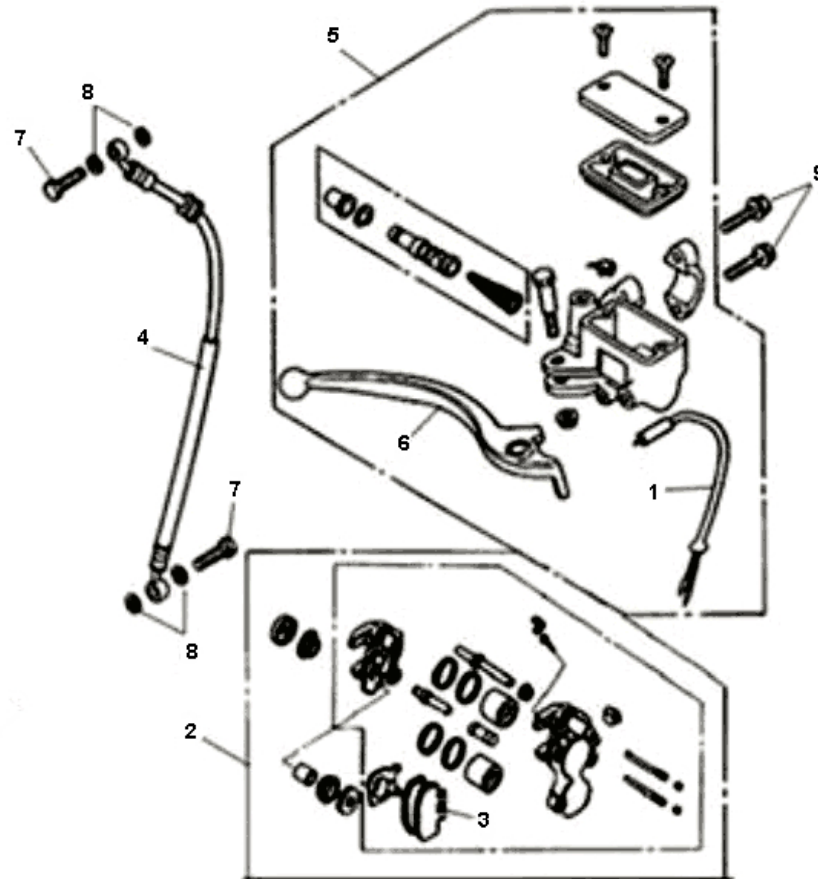

Marke Sym
 Modell ALLO
 Ausführung SYM ALLO
 g

MOKiX

Zeichnung 20.VOORREM (15346)

Verzeichnis	Artikelnummer	Beschreibung
01	89940	BREMSLICHTSCHALTER CHINA 4T GY6 50/125/150 RECHTS
02	91442	BREMSSATTEL SYM CELLO/FIDDLE II/ORBIT VORNE ST
02	91442	BREMSSATTEL SYM CELLO/FIDDLE II/ORBIT VORNE ST
03	5101684	BREMSBELAG MKX (SYM/PGO/RIEJU MRT)
03	MCB684	BREMSBELÄGE LUCAS STD PGO CE
04	45126-A9A-000	zie 90779 + 90792 + 90792
05	32946	BREMSZYLINDER CHI GRAND RETRO RECHTS KOMPLETT 25mm
05	32025	SCHEIBENBREMSE SATZ CHINA GRAND RETRO 25mm
06	74541	HEBEL RECHTS CHINA GRAND RETRO CHROME
07	4477	HOHLSCHRAUBE/BREMSE AJP/BREMBO OBEN (M10x1) (1)
08	10153	KUPFERRING 10x14mm 10 stück
09	89555	FLANSCH MOTOR SCHRAUBEN SW 8 M6x20 SCHWARZ 10st