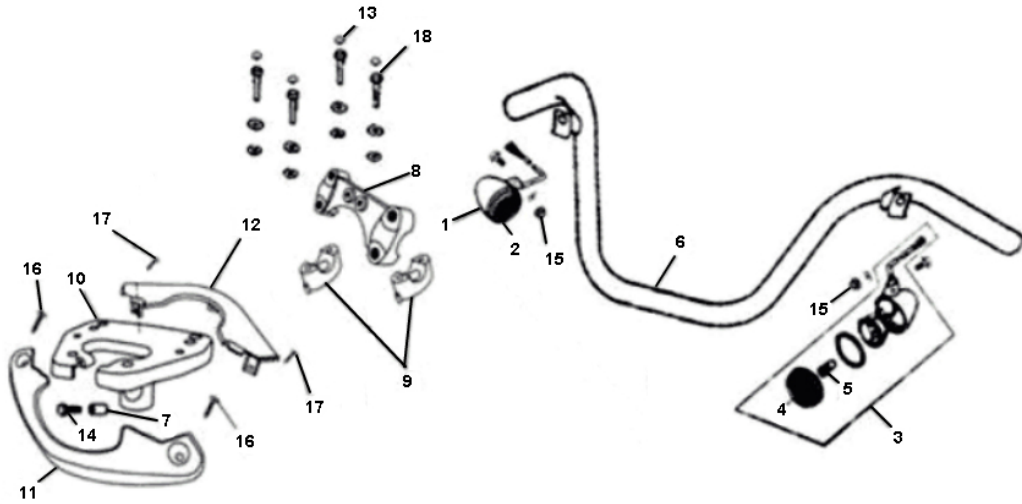

Marke Sym
 Modell ALLO
 Ausführung SYM ALLO
 g

MOKiX

Zeichnung 21.STUURDELEN (15347)

Verzeichnis	Artikelnummer	Beschreibung
01	33400-AFD-000	SYM ALLO R.FR.WINKER ASSY
02	33401-AFD-000	SYM ALLO BLINKERGLAS RECHTS/HINTEN
03	91153	BLINKER SYM ALLO/CELLO L.V./R.H. SCHWARZ ELEC
04	92524	BLINKER GLAS SYM ALLO/CELLO ELEC
05	3689	LAMPE BA15S 12V 10W ORANGE (4)
06	53100-Z4B-000	SYM STRG.HANDLE COMP
07	53125-M9Q-A00-M1	SYM HANDLE SET COLLAR
08	53131-S1N-A00	SYM HANDLE PIPE UP HOLDER
09	53132-S1N-A00	nicht im Programm
10	32008	LENKERPLATTE GRAND RETRO CHROM
11	64304-Z4A-000	SYM FR INNER COVER GARNISH
12	64305-Z4A-000	SYM RR INNER COVER GARNISH
13	81202-N3A-A00	SYM BOLT COVER
14	90106-TAA-900	SYM FLANGE BOLT 10*50
15	10191	FLANSCHMUTTER M6 10 stück
16	89882	BLECHSCHRAUBEN SATZ 4.0x12mm SCHWARZ 10st
17	10196	BLECHSCHRAUBE M5x16 KREUZ SCHWARZ 10st
18	214830	INBUS-SCHRAUBE M8x30 ZINK 12st