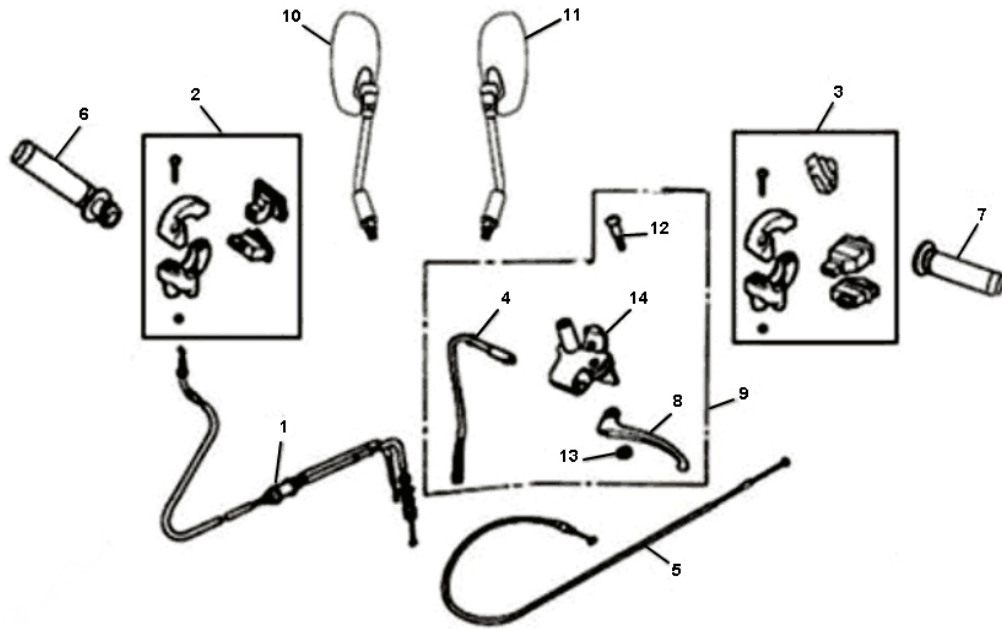

Marke Sym
 Modell ALLO
 Ausführung SYM ALLO
 g

Zeichnung 22.STUURDELEN 1 (15348)

Verzeichnis	Artikelnummer	Beschreibung
01	89656	GASZUG SYM CELLO
02	35150-ACA-000	SYM LENKER SCHALTER ALLO RECHTS
03	35200-ACA-000	SYM ALLO L.HANDLE SW
04	35340-S1N-000	SYM ALLO RR.STOP SWITCH
05	89655	BREMSZUG HINTEN SYM CELLO/ALLO TFL
06	32169	GASGRIFF CHINA GRAND RETRO
07	90813	GRIFFGUMMI CHOPPER PVC CHROM 25/27
08	74531	HEBEL LINKS CHINA GRAND RETRO CHROME
09	32806	BREMSGRIFF CHINA GRAND RETRO KOMPLETT LINKS
10	32023	SPIEGEL CHINA GRAND RETRO CHROM LINKS
11	32024	SPIEGEL CHINA GRAND RETRO CHROM RECHTS
12	90136-S1N-A00	SYM BOLT M6
13	90305-S1N-A00	SYM NUT 6MM
14	32806	BREMSGRIFF CHINA GRAND RETRO KOMPLETT LINKS