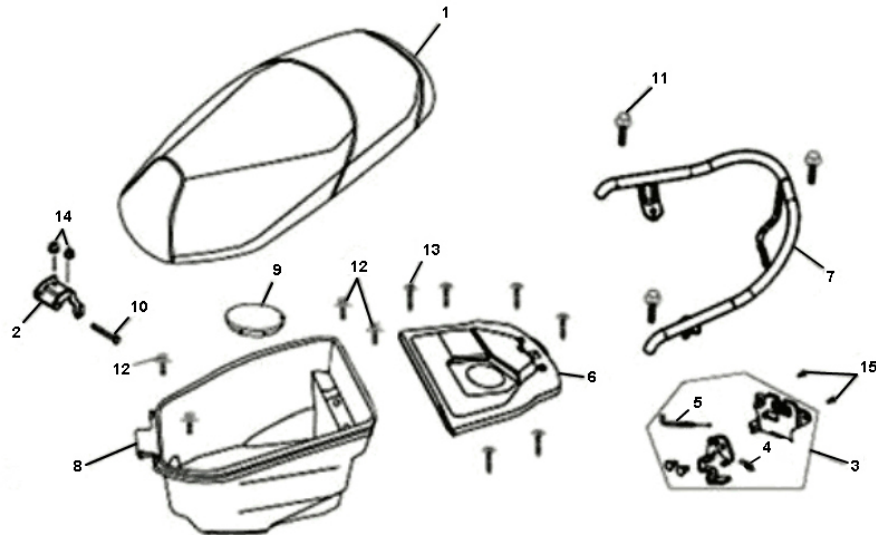

Marke Sym  
 Modell ALLO  
 Ausführung SYM ALLO  
 g

**MOKiX**

Zeichnung 23.BUDDY (15349)

Verzeichnis	Artikelnummer	Beschreibung
01	77200-Z4A-000-K	SYM ALLO SITZBANK + BEIFAHRE
01	21389	SITZBANK SYM ALLO BEIFAHRE SCHWARZ ORG
01	89755	SITZBEZUG SYM ALLO/CELLO BRAUN
01	92206	SITZBEZUG KYMCO SUPER 9 CARBON/SCHWARZ
02	77201-T36-000	SYM MIO BUDDYSEAT SCHARNIER
03	77230-AKA-000	SYM SEAT CATCH COMP.
04	77234-KBN-900	SYM SEAT LOCK SPRING
05	77240-Z4A-000	SYM SEAT LOCK CABLE COMP
06	80151-Z4A-000	SYM RR.CENTER COVER
07	81200-ACA-000	SYM RR CARRIRT
07	89398	GEPÄCKTRÄGER SYM CELLO CHROM
08	81250-Z4A-000	SYM ALLO LUGGAGE BOX
09	81251-ALA-000	SYM CARB. MAINT COVER
10	90105-T36-000	SYM MIO BOLZEN SITZBANK
11	B01090802065	FLANSCH BOLZEN 8X20mm
12	89554	FLANSCH MOTOR SCHRAUBEN SW 8 M6x15 SCHWARZ 10st
13	89885	BLECHSCHRAUBEN SATZ 5.0x20mm SCHWARZ 10st
14	10191	FLANSCHMUTTER M6 10 stück
15	89554	FLANSCH MOTOR SCHRAUBEN SW 8 M6x15 SCHWARZ 10st