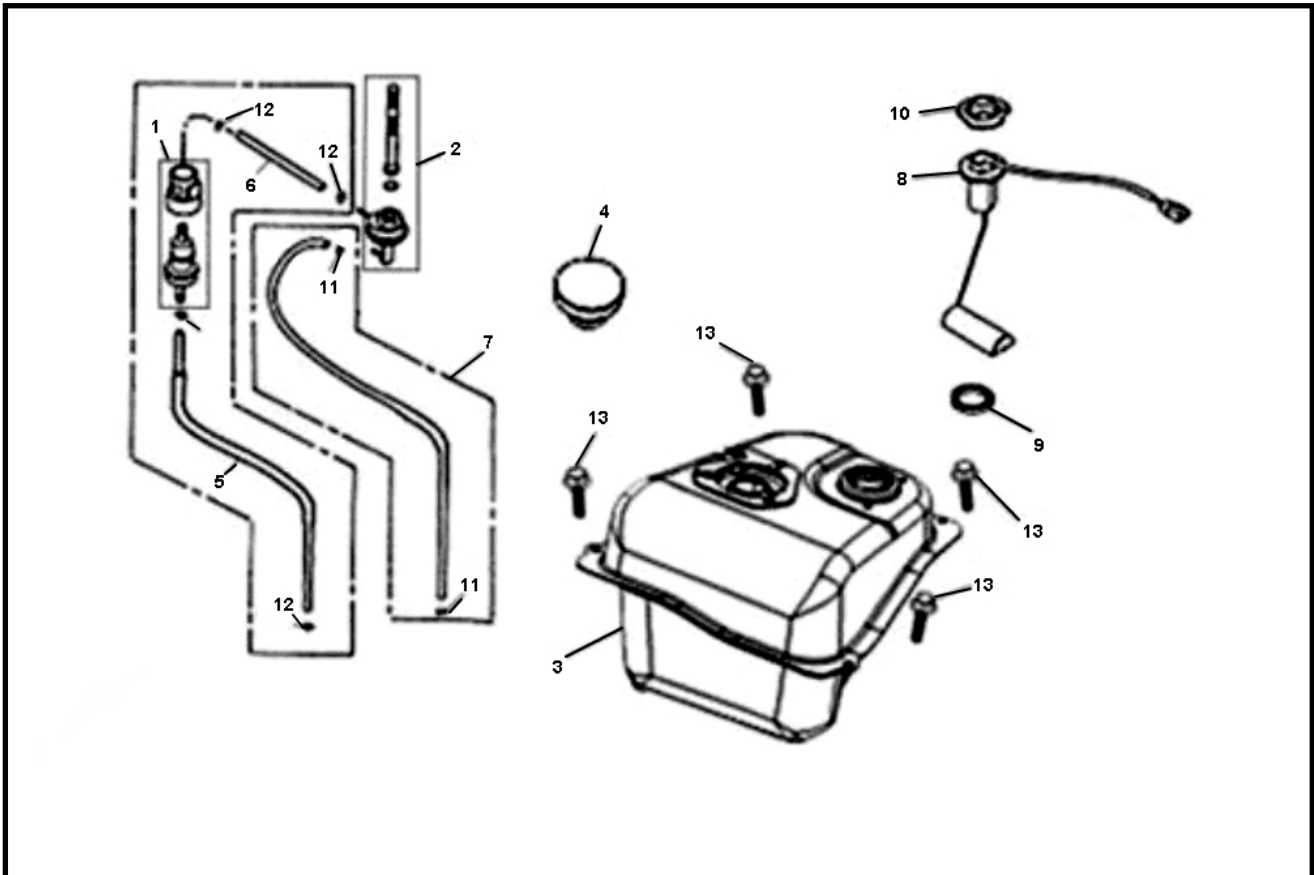

Marke Sym  
 Modell ALLO  
 Ausführung SYM ALLO  
 g

**MOKiX**

Zeichnung 24.BENZINE TANK (15350)

Verzeichnis	Artikelnummer	Beschreibung
01	87525	BENZINFILTER UNI LUXE RUND 1/4
02	88519	BENZINHAHN CHINA 4T SCOOTERS SUPERTEC
03	17500-Z4A-000	SYM BENZINTANK
04	3845	TANKDECKEL CHINA SCOOTERS/KYMCO/SYM/PEUGEOT
05	87589	BENZINSCHLAUCH GUMMI SCHWARZ 5x8 mm 10mtr
06	87589	BENZINSCHLAUCH GUMMI SCHWARZ 5x8 mm 10mtr
08	37800-Z4A-020	SYM ALLO FUEL UNIT
09	37801-GA7-700	SYM BASE PACKING
10	802051	PEUGEOT TWEET MONTAGERING SWIMMER BENZINTANK
11	88818	BENZINSCHLAUCHSCHELLE 6mm 20 stück BOLLARD
12	88828	BENZINSCHLAUCHSCHELLE 8mm 20 stück BOLLARD
13	89554	FLANSCH MOTOR SCHRAUBEN SW 8 M6x15 SCHWARZ 10st