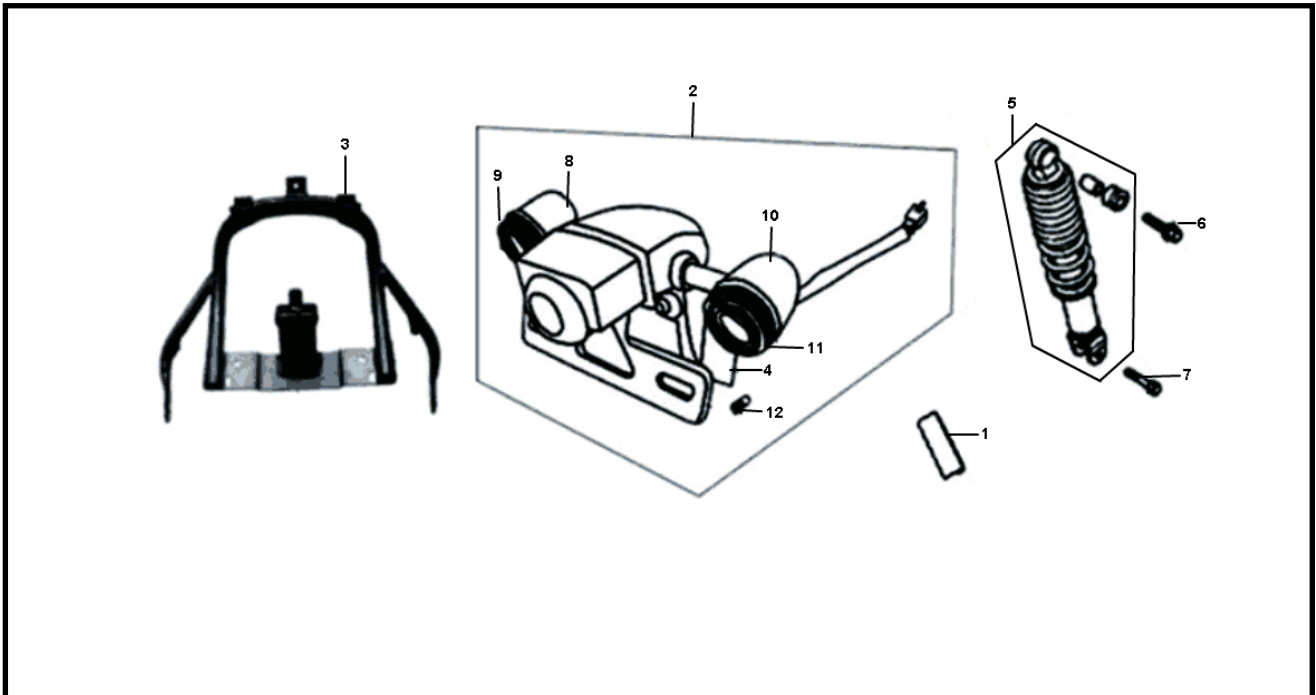

Marke Sym
 Modell ALLO
 Ausführung SYM ALLO
 g

MOKiX

Zeichnung 25.ACHTERLICHT (15351)

Verzeichnis	Artikelnummer	Beschreibung
01	32469	REFLEKTOR RECHTECKIG 90x35 ROT 1xBOLZ M6 CE
02	32074	RÜCKLICHT CHINA GR.RETRO / SYM CELLO + BLINKER
03	50320-Z4A-300	SYM BODY COVE BRKT
05	32068	STOßDÄMPFER CHINA GRAND RETRO 320mm
06	32069	BOLZEN STOßDÄMPFER M10x32 GRAND RETRO
07	32071	BOLZEN STOSSDAMPFER M10x40 GR.RETRO
08	92523	BLINKER SYM ALLO/CELLO R.V./L.H. CHROM ELEC
09	92524	BLINKER GLAS SYM ALLO/CELLO ELEC
10	92522	BLINKER SYM ALLO/CELLO L.V./R.H. CHROM ELEC
11	33401-AFD-000	SYM ALLO BLINKERGLAS RECHTS/HINTEN
12	86828	LAMPE BA15S 12V 10W ORANGE (1)