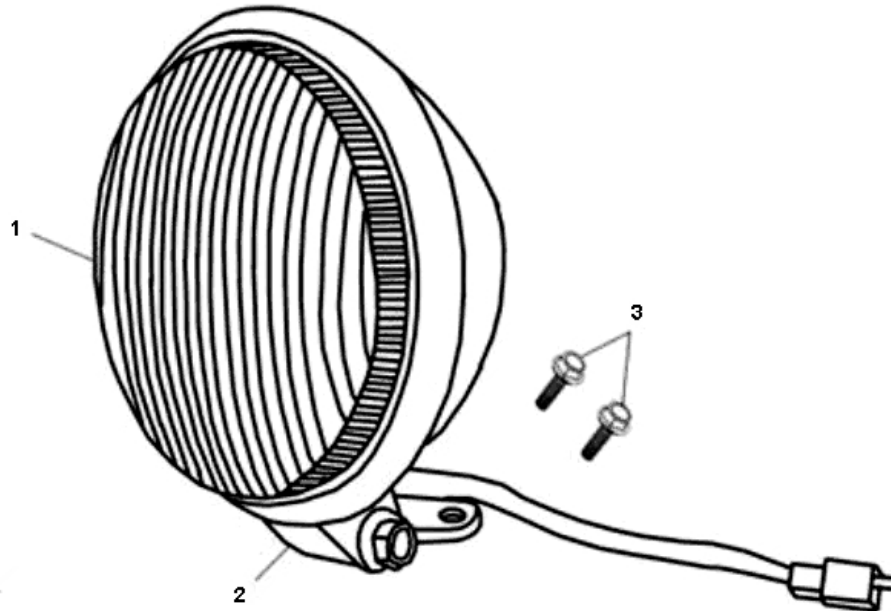

Marke Sym  
Modell ALLO  
Ausführung SYM ALLO  
g

**MOKiX**

Zeichnung 26.KOPLAMP (15352)

Verzeichnis	Artikelnummer	Beschreibung
01	32146	SCHEINWERFER CHINA GRAND RETRO CE
02	61311-S1N-000	SYM ALLO HEADLIGHT STAY
03	214612	INBUS-SCHRAUBE M6x 12 ZINK 25st