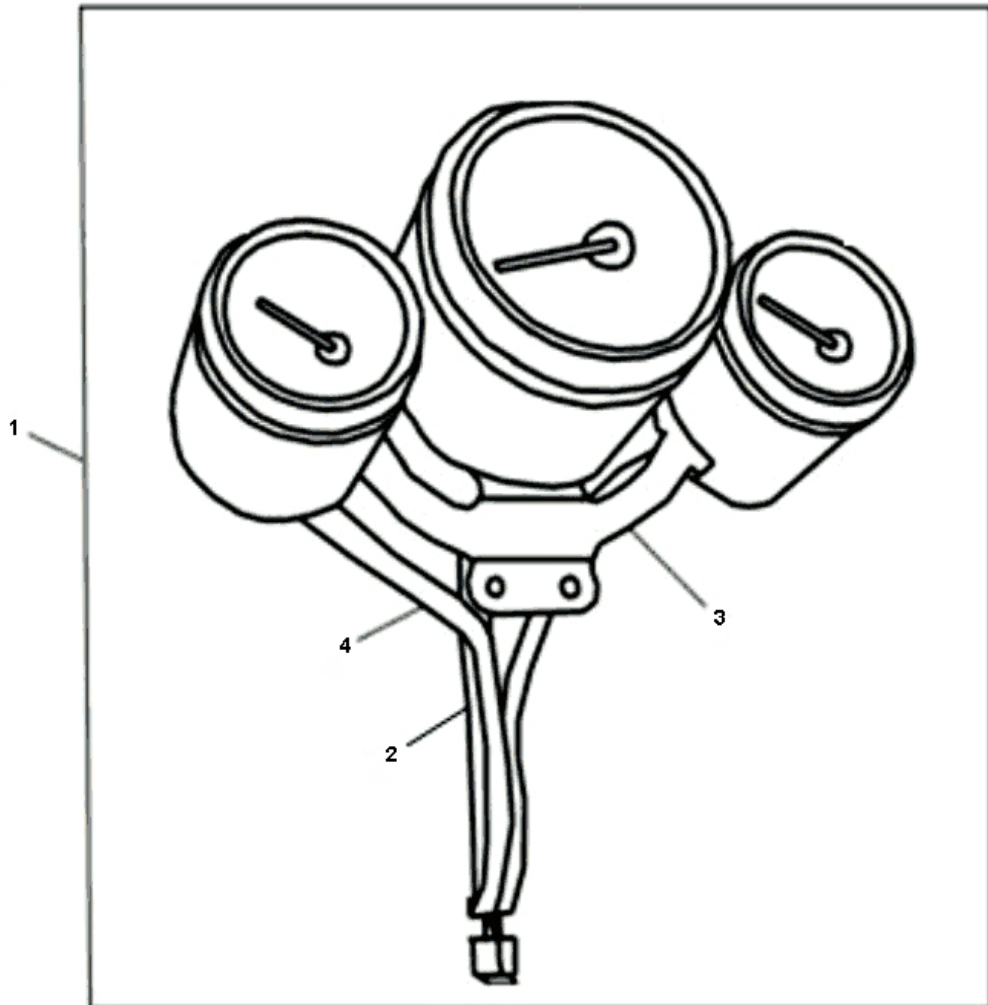

Marke Sym
Modell ALLO
Ausführung SYM ALLO
g

MOKiX

Zeichnung 27.COCKPIT (15353)

Verzeichnis	Artikelnummer	Beschreibung
01	32123	TACHO CHINA GRAND RETRO KOMPLETT
02	89654	TACHOWELLE SYM ORBIT 2/ALLO/CELLO ST