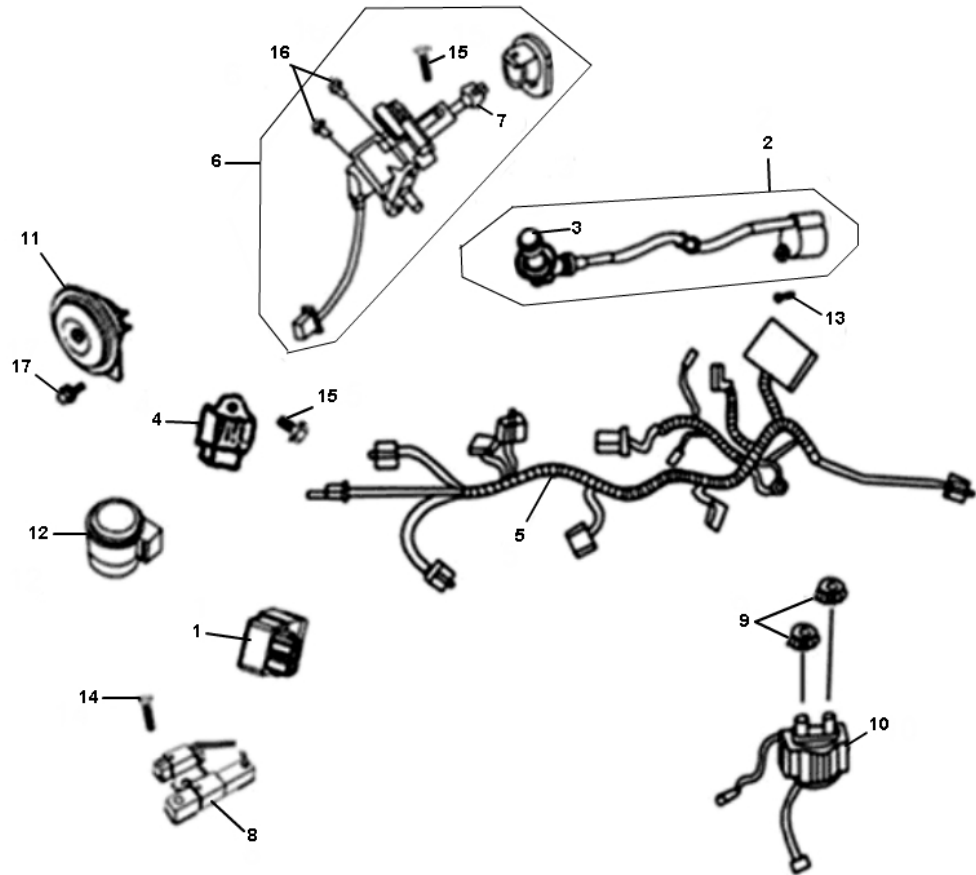

Marke Sym
 Modell ALLO
 Ausführung SYM ALLO
 g

MOKiX

Zeichnung 28.ELECTRISCHE BELEN (15354)

Verzeichnis	Artikelnummer	Beschreibung
01	88315	CDI UNIT KYMCO/SYM/PEUGEOT 4T OFFEN ELEC
01	92485	CDI UNIT KYMCO/SYM/PEUGEOT 4T MIT DROSSEL KABEL
02	88978	ZÜNDSPULE CHINA 4T GY6/SYM ORG
02	88840	ZÜNDSPULE CHINA 4T SCOOTER GY6 RACE HIGH VOLTAGE
03	89239	KERZENSTECKER GY6 4T + GUMMI ORANGE
04	6082	SPANNUNGSREGLER PEU BUXY/ZENITH/SPEEDFIGHT KYMCO
06	91109	ZÜNDSCHLOß SYM CELLO/ALLO KOMPLETT
06	91109	ZÜNDSCHLOß SYM CELLO/ALLO KOMPLETT
08	802079	WIDERSTAND-LICHT PEUGEOT TWEET ORG
09	10191	FLANSCHMUTTER M6 10 stück
10	32039	START RELAIS CHINA GRAND RETRO
11	6345	HUPE 12V KLEINES MODEL LOCH 70mm CP ELEC
12	88218	BLINKER-RELAIS UNI LED 2P 2x 10W
13	10197	BLECHSCHRAUBE M5x20 KREUZ SCHWARZ 10st
14	89554	FLANSCH MOTOR SCHRAUBEN SW 8 M6x15 SCHWARZ 10st
15	89554	FLANSCH MOTOR SCHRAUBEN SW 8 M6x15 SCHWARZ 10st
16	89552	FLANSCH SCHRAUBEN SW10 M6x20 SILBER 10st
17	89554	FLANSCH MOTOR SCHRAUBEN SW 8 M6x15 SCHWARZ 10st