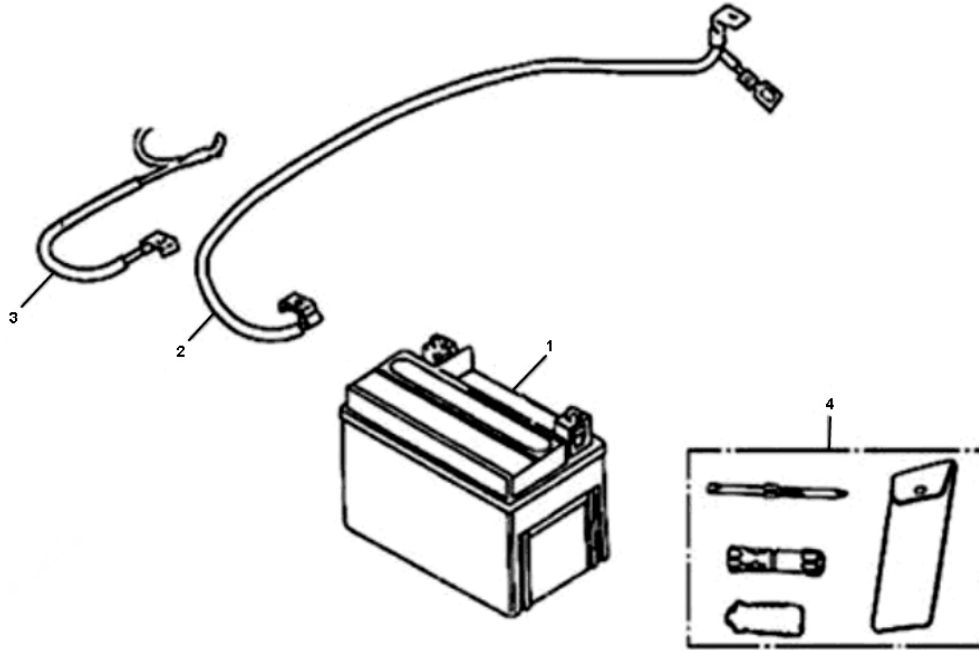

Marke Sym
Modell ALLO
Ausführung SYM ALLO
g

MOKiX

Zeichnung 29.ACCU (15355)

Verzeichnis	Artikelnummer	Beschreibung
01	88596	BATTERIE CTX 7A-BS (YTX 7A-BS) 150x87x95 YACHT
02	32036	MASSEKABEL GRAND RETRO
03	32035	STROMKABEL GRAND RETRO
04	90320	WERKZEUG SATZ (4 teilig) TTOOLZ