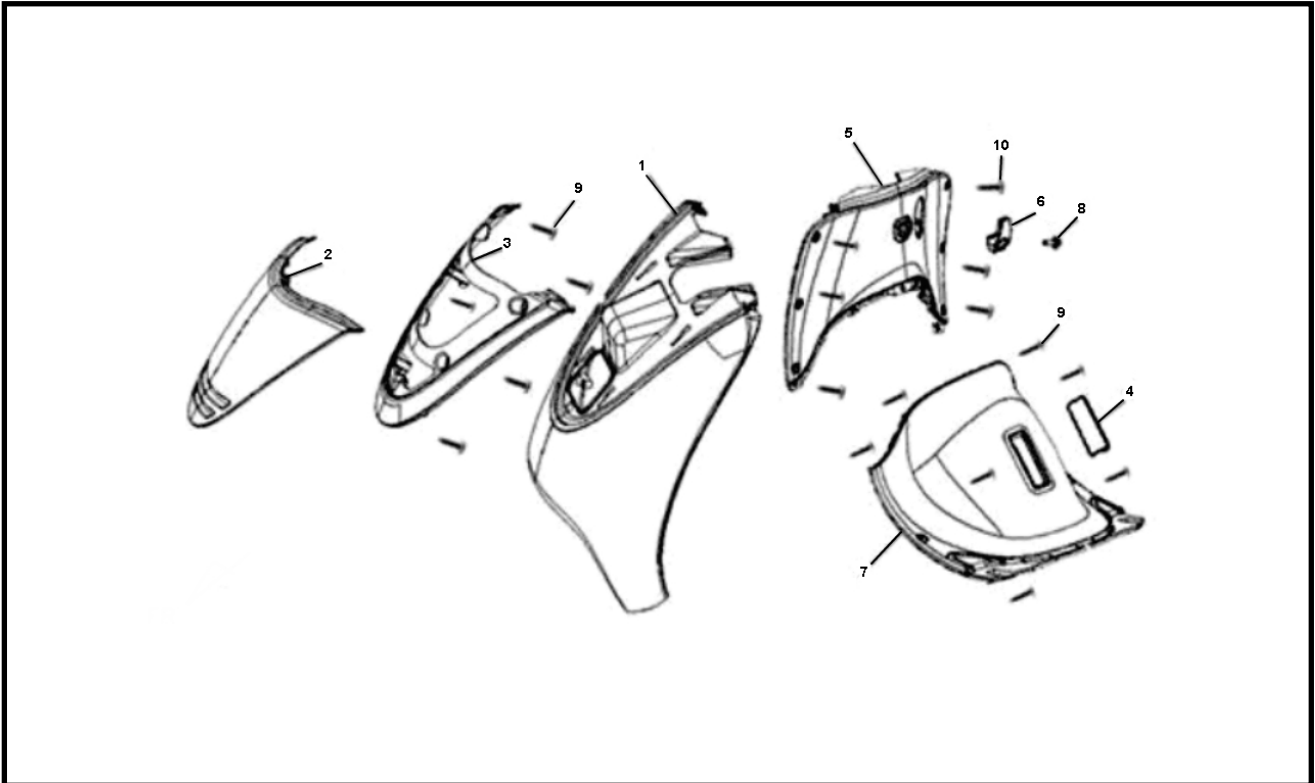

Marke Sym
 Modell ALLO
 Ausführung SYM ALLO
 g

Zeichnung 30.KLEURDELEN (15356)

Verzeichnis	Artikelnummer	Beschreibung
01	64301-Z4A-000-KG	SYM ALLO FRONTVERKLEIDUNG SCHWARZ
02	64302-Z4A-000-KG	SYM ALLO FRONTVERKLEIDUNG 2 SCHWARZ
03	64303-Z4A-000	SYM ALLO CHROMABDECKUNG FRONTVERKLEIDUNG
04	64318-ALA-000-BK	SYM FRAME NUMBER LID BLACK
05	81131-Z4A-000-KG	SYM ALLO INNER COVER A BK5560
06	81132-M7Q-000-KA	SYM MIO TAS HAAK
07	81141-Z4A-000	SYM ALLO INNER COVER B
08	89554	FLANSCH MOTOR SCHRAUBEN SW 8 M6x15 SCHWARZ 10st
09	89884	BLECHSCHRAUBEN SATZ 5.0x12mm SCHWARZ 10st
10	89885	BLECHSCHRAUBEN SATZ 5.0x20mm SCHWARZ 10st
9	89884	BLECHSCHRAUBEN SATZ 5.0x12mm SCHWARZ 10st