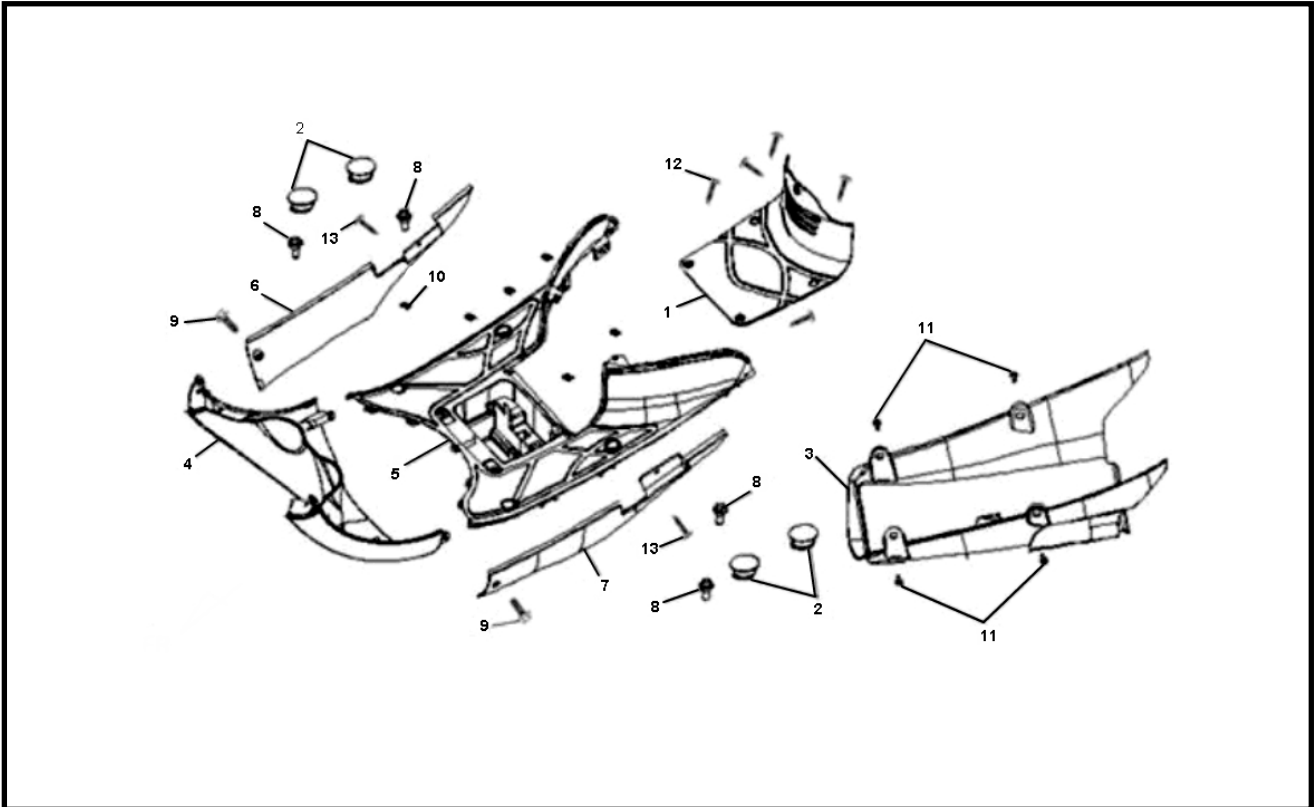

Marke Sym  
 Modell ALLO  
 Ausführung SYM ALLO  
 g

Zeichnung 31.TREEPLANK (15357)

Verzeichnis	Artikelnummer	Beschreibung
01	50326-Z4A-000	SYM ALLO BATTERIE DECKEL
02	50612-ALA-000-BK	SYM CAP A FLR. STEP
03	50613-ALA-000	SYM UNDER COVER
04	64300-Z4A-000-AE	SYM ALLO FRONTVERKLEIDUNG UNTEN SILBER
05	64310-A9A-000	SYM ALLO TRITTBRETT
06	83520-Z4A-000-AE	SYM ALLO R. SIDE COVER GY7450U
07	83620-Z4A-000-AE	SYM ALLO L. SIDE COVER GY7450U
08	89555	FLANSCH MOTOR SCHRAUBEN SW 8 M6x20 SCHWARZ 10st
09	10196	BLECHSCHRAUBE M5x16 KREUZ SCHWARZ 10st
10	10250	BLECHMUTTER 3.9mm 10 stück
11	89554	FLANSCH MOTOR SCHRAUBEN SW 8 M6x15 SCHWARZ 10st
12	89885	BLECHSCHRAUBEN SATZ 5.0x20mm SCHWARZ 10st
13	89882	BLECHSCHRAUBEN SATZ 4.0x12mm SCHWARZ 10st
8	89555	FLANSCH MOTOR SCHRAUBEN SW 8 M6x20 SCHWARZ 10st