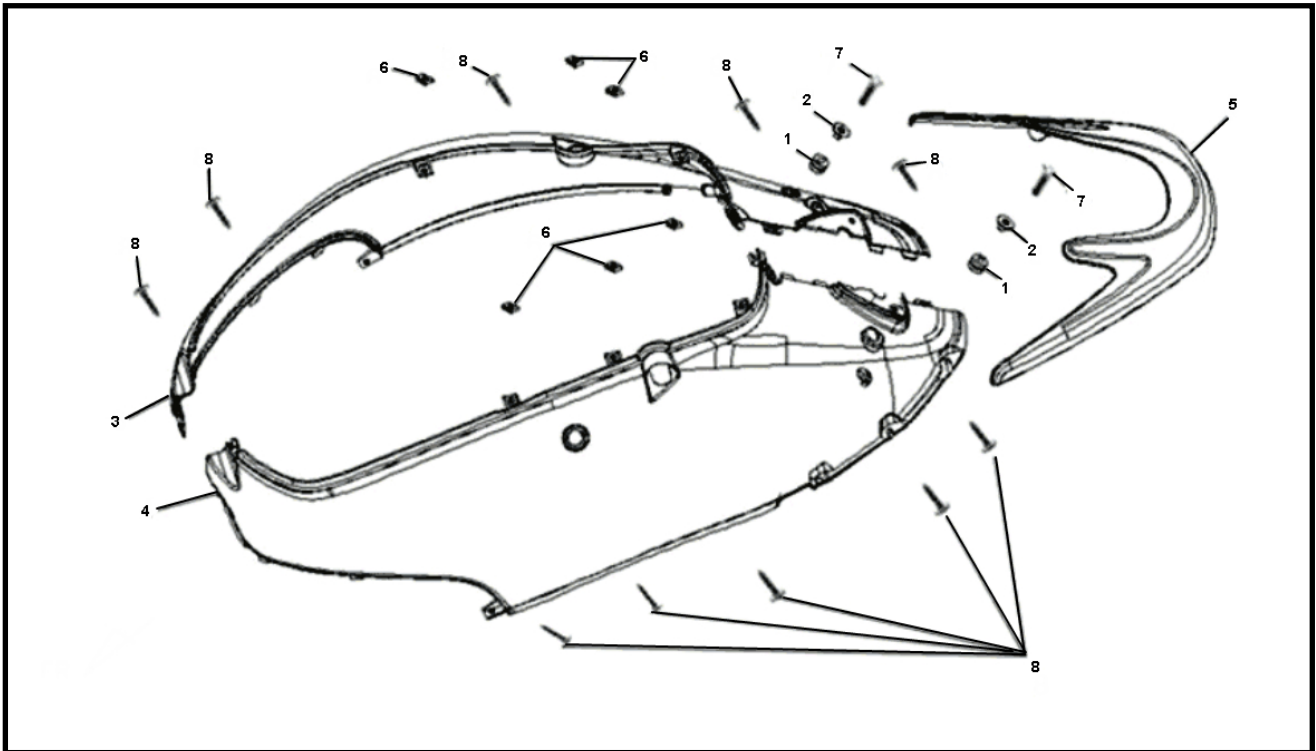

Marke Sym
 Modell ALLO
 Ausführung SYM ALLO
 g

Zeichnung 32.MOTORSCHERM (15358)

Verzeichnis	Artikelnummer	Beschreibung
01	64304-X01-000	SYM FR. COVER RUBBER
02	64306-X01-000	SYM FR. COVER COLLAR
03	83500-Z4A-000-KG	SYM ALLO R. BODY COVER BK5560
04	83600-Z4A-000-KG	SYM ALLO L. BODY COVER BK5560
05	83700-Z4A-000	SYM ALLO RR BODY COVER EMBLEM
06	10250	BLECHMUTTER 3.9mm 10 stück
07	89552	FLANSCH SCHRAUBEN SW10 M6x20 SILBER 10st
08	10383	BLECHSCHRAUBEN SATZ 4.0x20mm SCHWARZ 10st
08a	10383	BLECHSCHRAUBEN SATZ 4.0x20mm SCHWARZ 10st
6	10250	BLECHMUTTER 3.9mm 10 stück