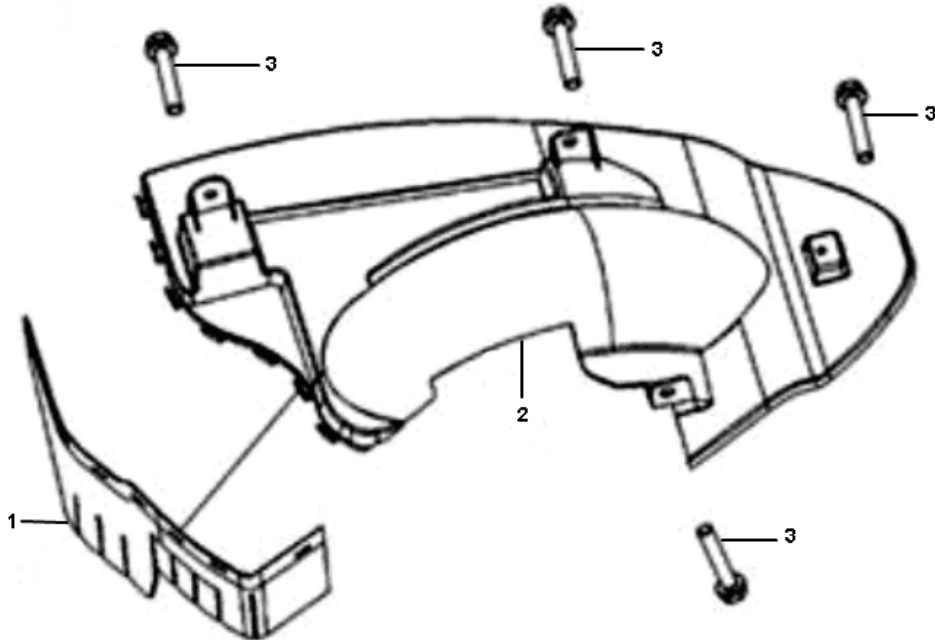

Marke Sym
Modell ALLO
Ausführung SYM ALLO
g

MOKiX

Zeichnung 33.BINNENSPATBORD (15359)

Verzeichnis	Artikelnummer	Beschreibung
01	80104-Z4A-000	SYM ALLO SPRITS LAPPE
02	80106-Z4A-000	SYM RR SCHUTZBLECH INNEN
02	80108-AAA-000	SYM ALLO SCHUTZBLECH
03	89554	FLANSCH MOTOR SCHRAUBEN SW 8 M6x15 SCHWARZ 10st