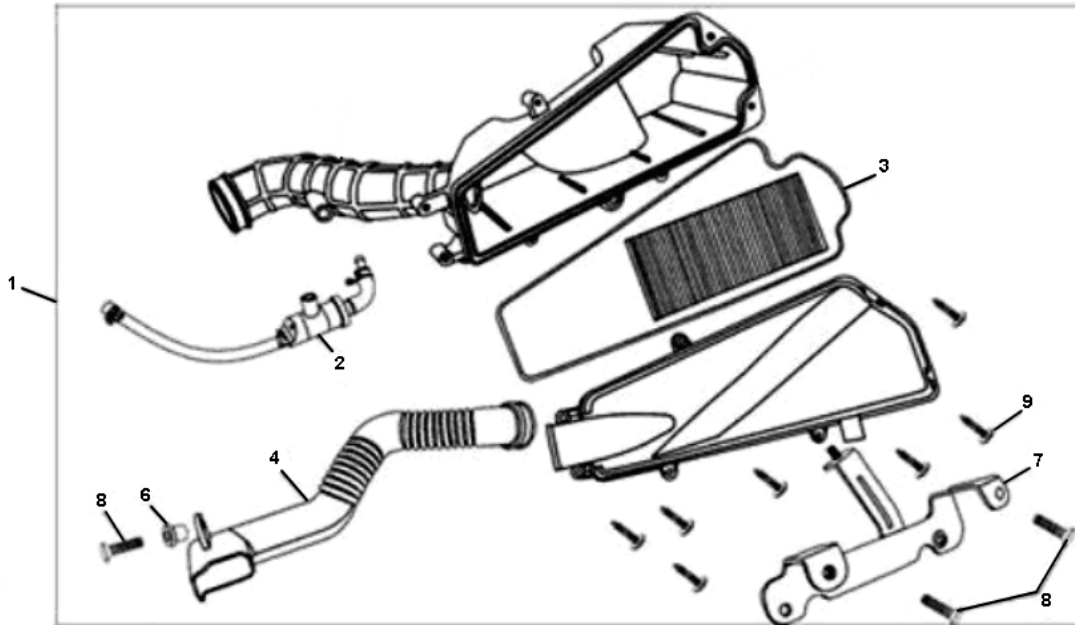

Marke Sym  
 Modell ALLO  
 Ausführung SYM ALLO  
 g

Zeichnung 34.LUFTFILTER (15360)

Verzeichnis	Artikelnummer	Beschreibung
01	17200-A9A-000	LUFTFILTERKASTEN SYM ALLO/ CELLO KOMPLETT
01	91643	LUFTFILTERKASTEN SYM FIDDLE/CHELLO/ALLO KOMPLETT
02	17210-S1B-A00	SYM OIL CATCH SET
03	89256	LUFTFILTER SYM FIDDLE 2 ELEMENT alte form
03	91186	LUFTFILTER SYM FIDDLE 2 ELEMENT neue form
04	17216-A9A-000	SYM ALLO LUFTFILTER ANZAUGROHR
06	18295-F3E-000	SYM COLLAR M6
07	61114-A9A-000	SYM ALLO MONTAGEPLATTE LUFTFILTER
08	89554	FLANSCH MOTOR SCHRAUBEN SW 8 M6x15 SCHWARZ 10st
09	89885	BLECHSCHRAUBEN SATZ 5.0x20mm SCHWARZ 10st