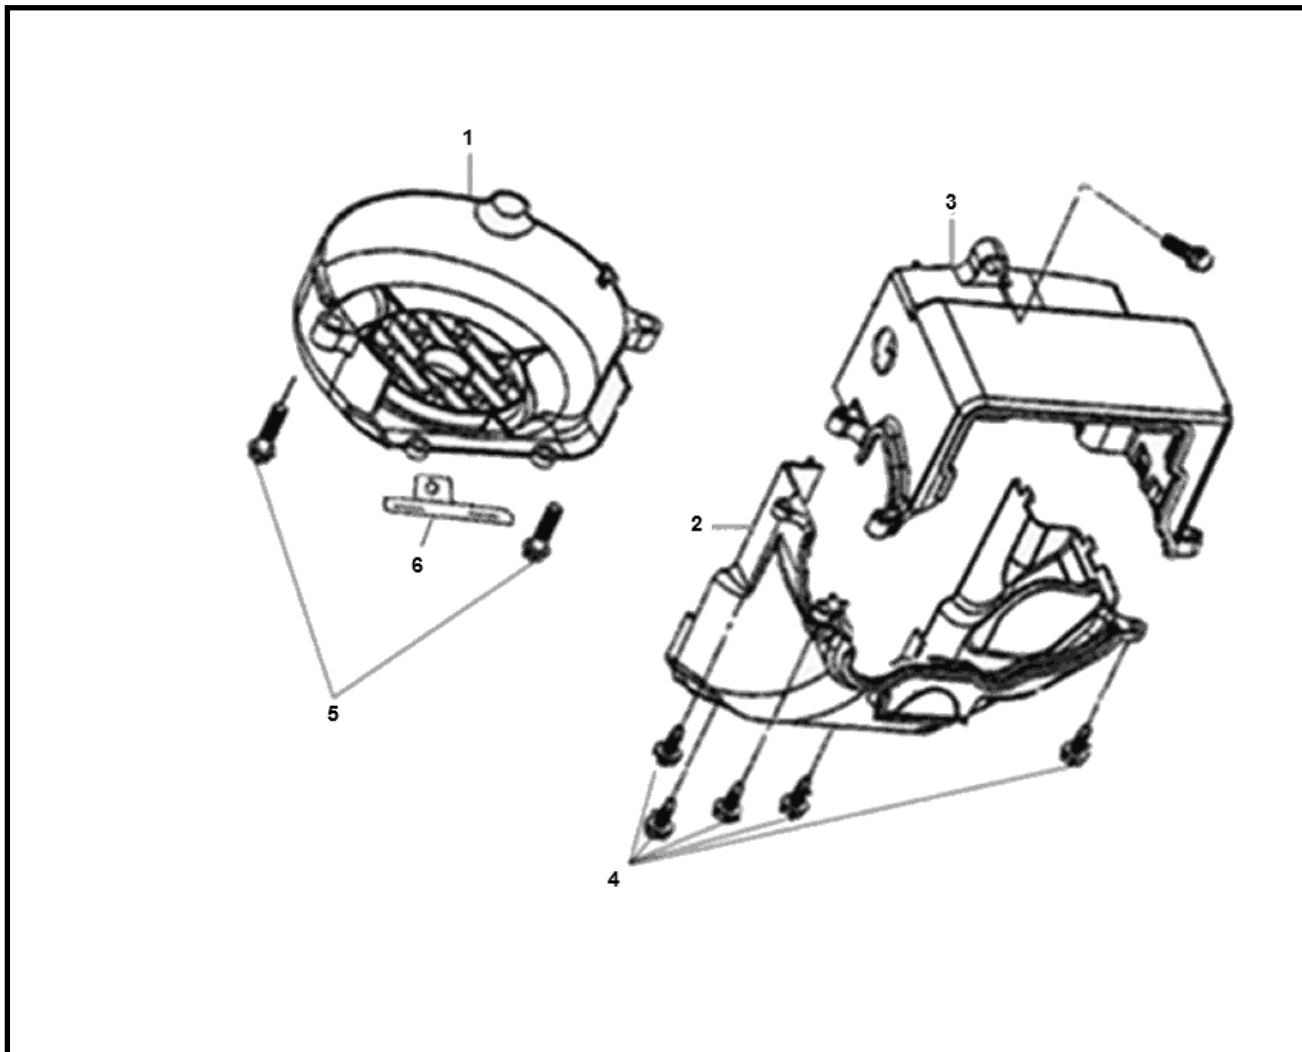

Marke MOTOR
 Modell Sym
 Ausführung FIDDLE II 50 AF05W-6 (NEW ENGINE) K9-L2
 g
 Zeichnung 01.KOELKAP (21237)

Verzeichnis	Artikelnummer	Beschreibung
01	801893	LÜFTERABDECKUNG SYM MIO/PEUGEOT 4T NT SCHWARZ
02	801895	ABDECKUNG ZYLINDERKOPF (B) SYM MIO/PEU 4T NM ORG
03	801894	ABDECKUNG ZYLINDERKOPF (A) SYM MIO/PEU 4T NM ORG
04	93904-35380	KYMCO AGILITY SCHRAUBE KUHLKAPPE 5x16
05	89552	FLANSCH SCHRAUBEN SW10 M6x20 SILBER 10st
06	89885	BLECHSCHRAUBEN SATZ 5.0x20mm SCHWARZ 10st