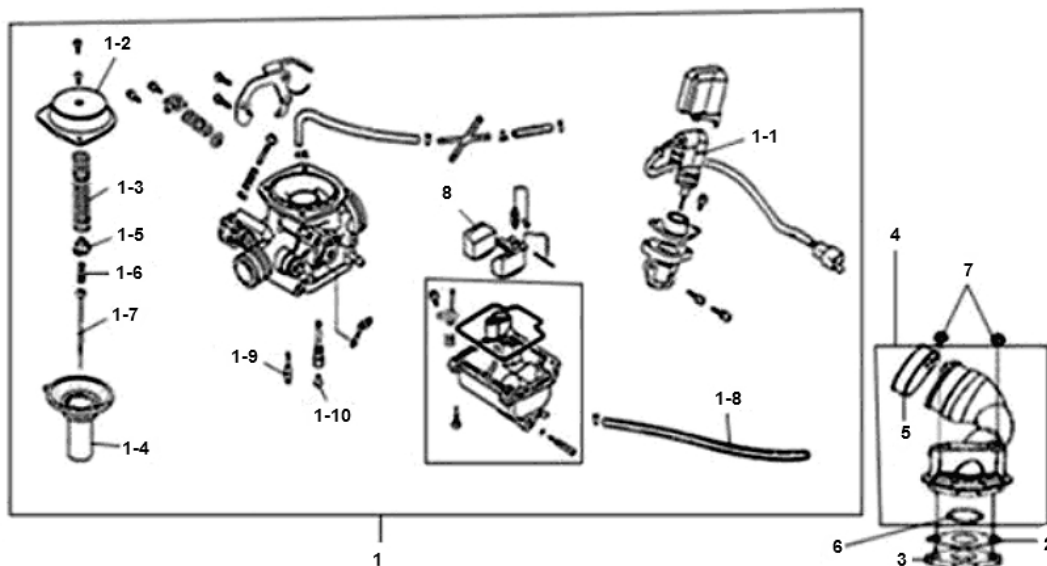

Marke MOTOR

Modell Sym

Ausführung FIDDLE II 50 AF05W-6 (NEW ENGINE) K9-L2

g

Zeichnung 14.CARBURATEUR (21250)

Verzeichnis	Artikelnummer	Beschreibung
01	16100-AWA-000	nicht im Programm
01	16100-AWA-010	nicht im Programm
02	16201-AGB-000	nicht im Programm
03	801652	ANSAUGSTUTZEN ISOLIERPLATTE PEUGEOT/SYM ORG
1-1	16101-AAA-A00	nicht im Programm
1-1	16101-AWA-000	nicht im Programm
1-10	16180-AAA-A00	nicht im Programm
1-2	16140-AAB-A00	nicht im Programm
1-3	16141-AAA-A00	nicht im Programm
1-4	16142-AAA-A00	nicht im Programm
1-5	16143-AAA-A00	nicht im Programm
1-6	16144-AAA-A00	nicht im Programm
1-7	16145-AWA-000	nicht im Programm
1-8	16160-AAA-A00	nicht im Programm
1-9	16181-AAA-A00	nicht im Programm