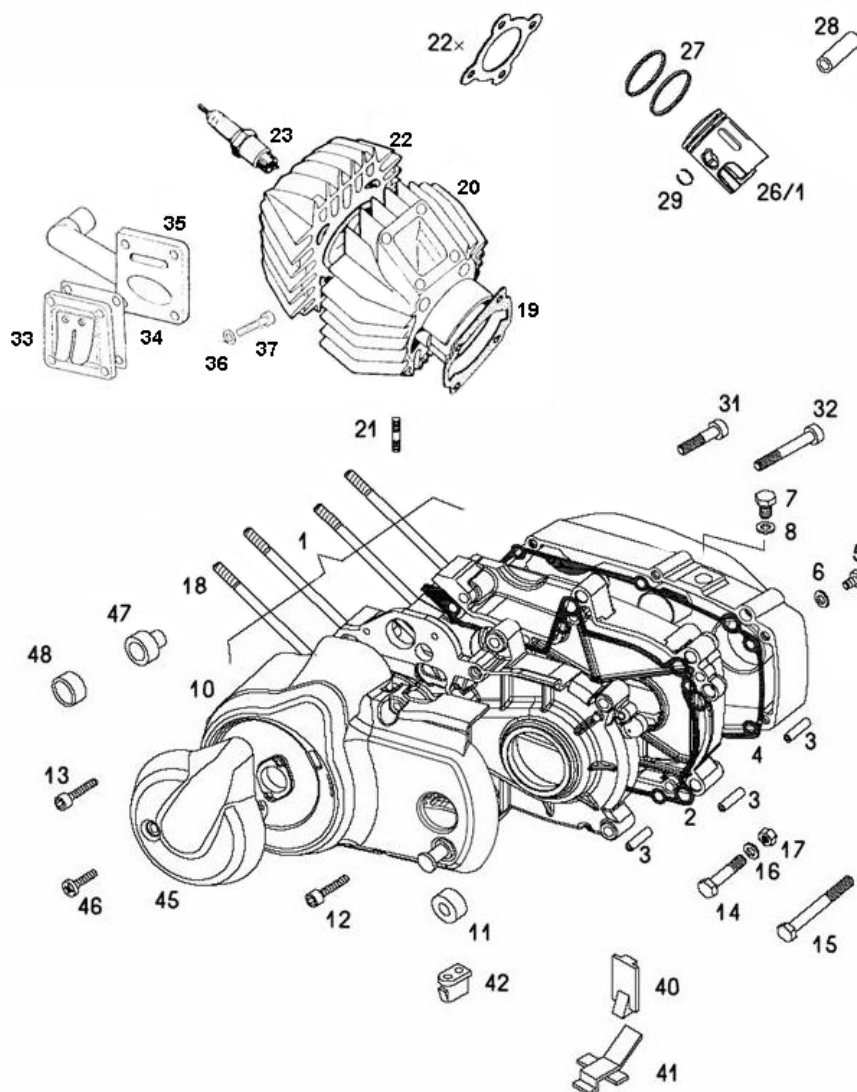

Marke MOTOR
 Modell TOMOS
 Ausführung TOMOS XL
 g

MOKiX

Zeichnung T1 ZILINDER / CARTER (10066)

Verzeichnis	Artikelnummer	Beschreibung
01	T230.982	TOMOS MOTORGEHÄUSE KOMPLETT
01	T233.178	TOMOS MOTORGEHÄUSE
02	6950	DICHTSATZ KOMPLETT TOMOS A35/STD 45
03	T223.440	TOMOS PASSUNG 9.8x16
04	21251	KUPPLUNGSDECKELDICHTUNG TOMOS A35/STD45 ORG (1)
05	10252	SCHRAUBE M 6x 10 ZINK 8.8 10st
06	T230.172	TOMOS DICHRING A6x12
07	10260	SCHRAUBE M 8x 10 ZINK 8.8 10st
08	10152	KUPFERRING 8x14mm 10 stück
08	10152	KUPFERRING 8x14mm 10 stück
10	20254	ABDECKUNG LICHTMACHINE TOMOS A35/STD ORG
11	21252	KICKSTARTER-ANSLAG GUMMI TOMOS A35/STD45 ORG
12	10290	INBUS-SCHRAUBE M6x 25 ZINK 10st
13	10293	INBUS-SCHRAUBE M6x 40 ZINK 10st
14	T026.045	TOMOS BOLZEN MOTORGEHÄUSE M8x1x90