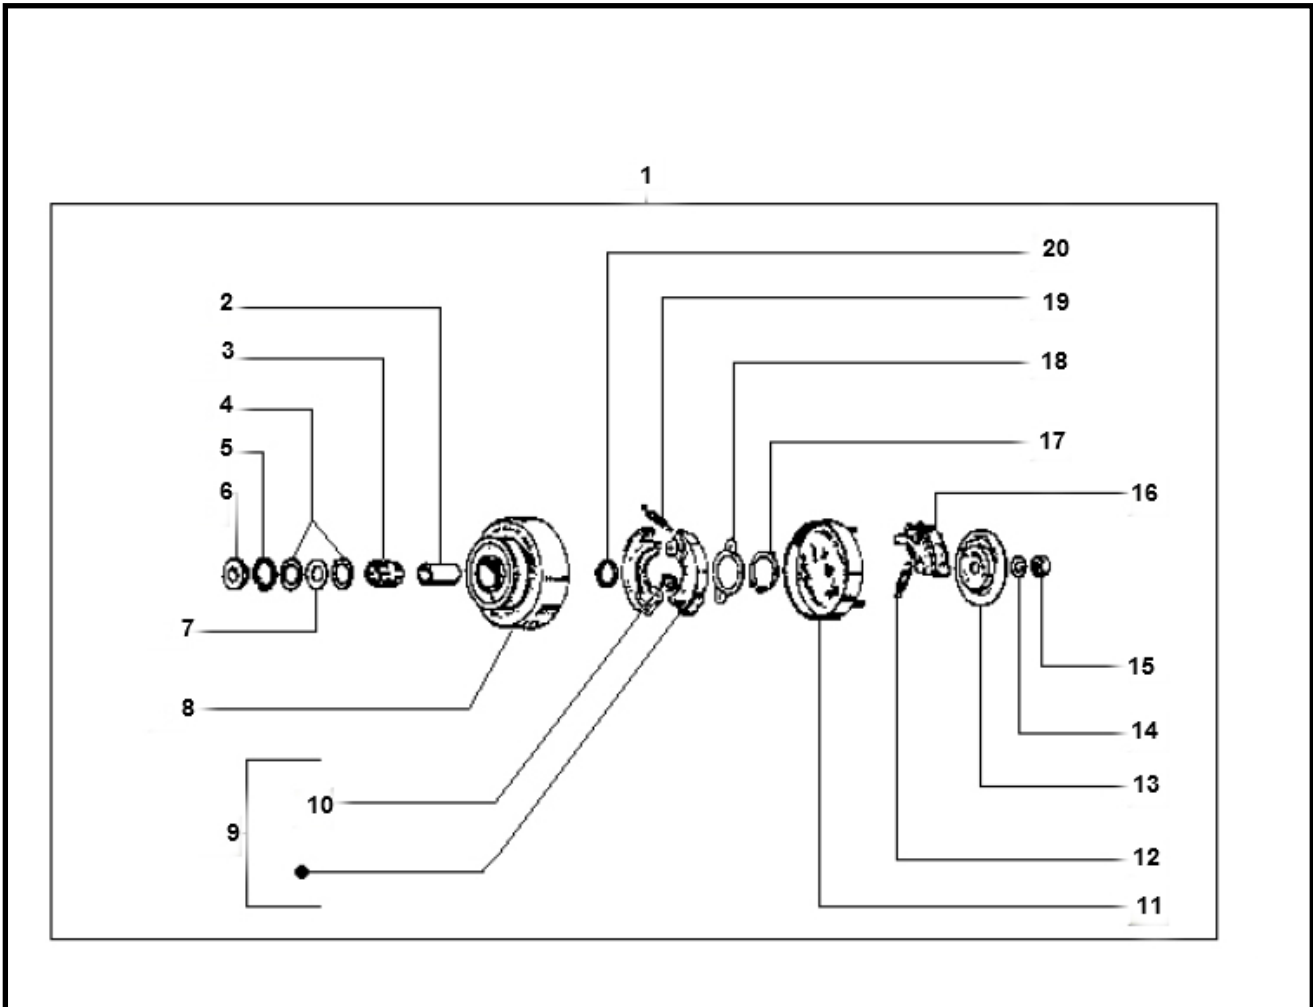

Marke MOTOR  
 Modell PIAGGIO  
 Ausführung Vespa Ciao  
 g

Zeichnung KOPPELING (8783)

Verzeichnis	Artikelnummer	Beschreibung
01	7296	KUPPLUNG VESPA CIAO/CITTA KOMPLETT
06	104040	PIAGGIO DISTANZBUCHSE SCHWUNGRAD
11	7297	STEIG/RIEMENSCHIBE INNEN VESPA RMS
12	20321	STARTER KUPLUNGSFEDER VESPA CIAO/CITTA
13	7299	RIEMENABDECK-SCHIBE VESPA CIF
14	10315	UNTERLEGSCHIBE M 8 ZINK 100st
15	10346	MUTTER M 8 ZINK KL.8 100st
16	7311	KUPPLUNGSBACKEN SATZ VESPA CITTA/CIAO 3stuck
18	92193	STARTER KUPLUNGS DRUCKRING VESPA CIAO/CITTA RMS
19	91357	KUPPLUNGSFEDER VESPA CIAO/CITTA