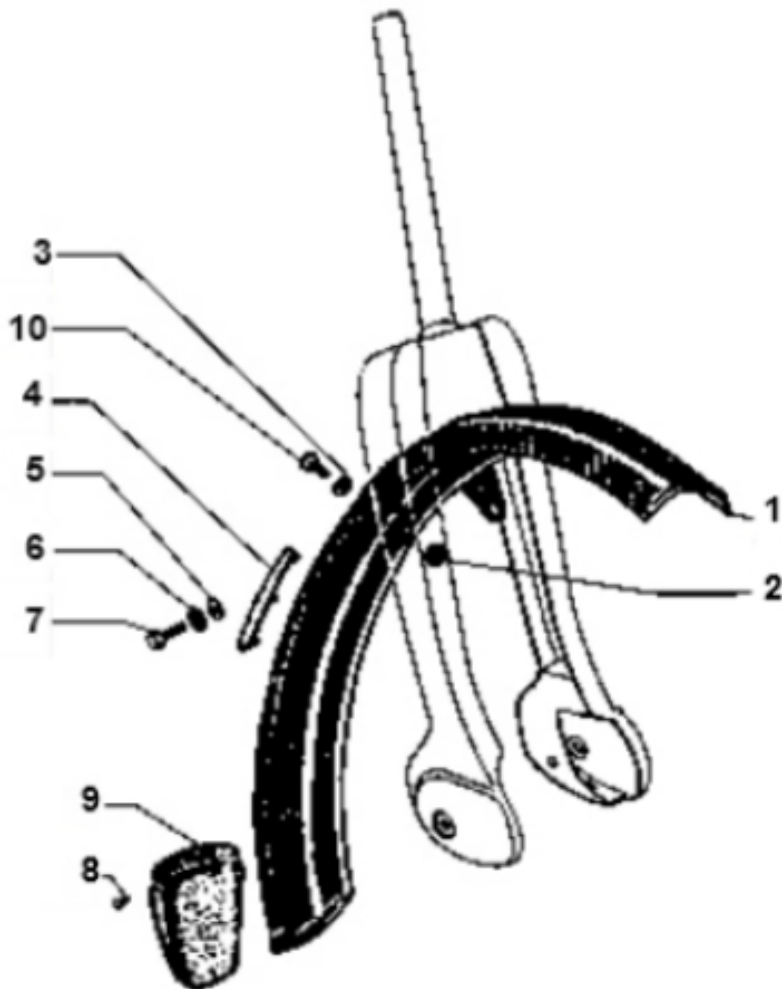

Marke Piaggio
 Modell VESPA CIAO
 Ausführung VESPA CIAO
 g

MOKiX

Zeichnung 14.SPATBORD (9489)

Verzeichnis	Artikelnummer	Beschreibung
01	91777	KOTFLÜGEL VORNE VESPA CIAO PX GRUNDIRUNG SCHWARZ
02	87658	GABEL VESPA CIAO TELESCOPE CHROM EBR
02	6598	GABEL VESPA CIAO CHROM EBR
02	6599	GABEL VESPA CIAO ORG SCHWARZ EBR
03	10314	UNTERLEGSCHIEBE M 6 ZINK 100st
05	10314	UNTERLEGSCHIEBE M 6 ZINK 100st
06	10311	ZAHNSCHIEBE M6 ZINK 100st
07	89551	FLANSCH SCHRAUBEN SW10 M6x15 SILBER 10st
10	214612	INBUS-SCHRAUBE M6x 12 ZINK 25st